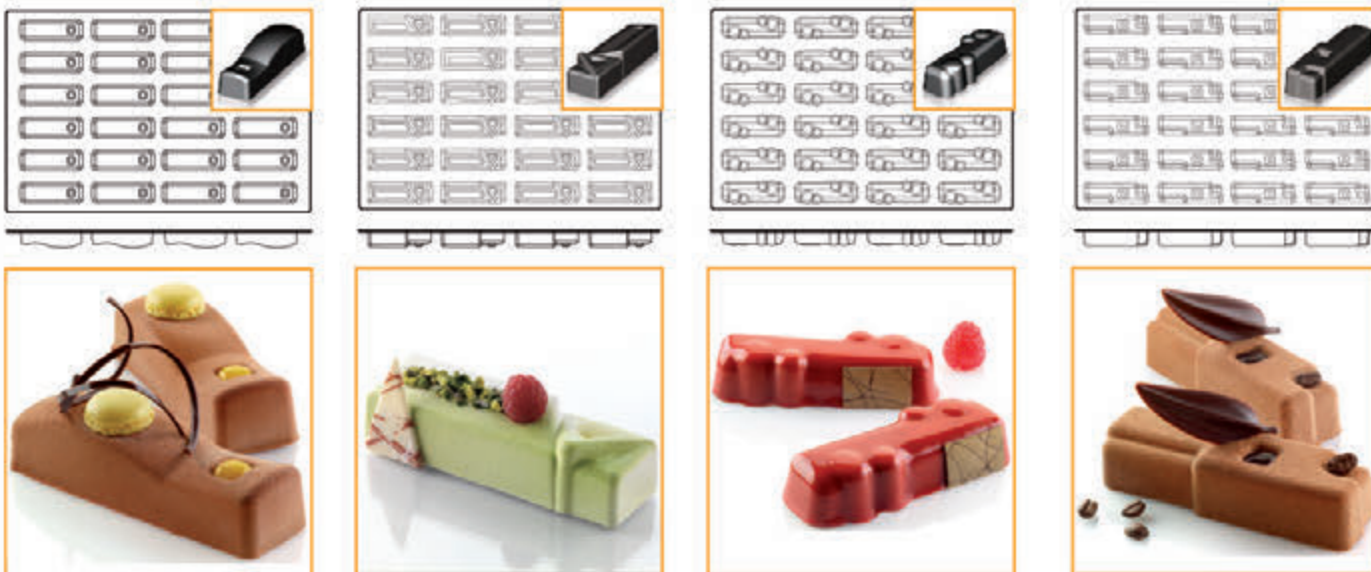

70.436.20.0098
24连长条模
585x387x34mm
中型120x36x33mm
容积约: 106ml

70.437.20.0098
24连三角模
585x387x32mm
中型120x36.5x31mm
容积约: 109.5ml

70.438.20.0098
24连泡泡模
585x387x32mm
中型120x35x30mm
容积约: 106ml

70.439.20.0098
24连俄罗斯方块模
585x387x30mm
中型120x36x28mm
容积约: 106ml