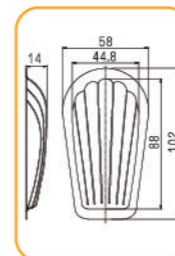

141

146

148

199

208

210

236

多连式烤盘 镀铝

多连式烤盘 镀铝

SN9090 16连雪方蛋糕模(1000系列不沾)
600x400x39mm

SN9037 30连长方型模(800系列不沾)
600x400x19mm 全包式

SN9040 24连贝壳模(800系列不沾)
600x400x25mm

SN9042 24连贝壳模(800系列不沾)
600x400x24mm

SN9039 24连长方型模(800系列不沾)
600x400x19mm

SN9102 24连浅半圆模(800系列不沾)
600x400x39mm