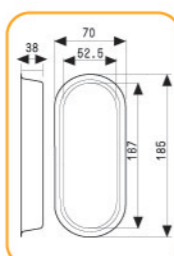

多连式烤盘 镀铝

SN9090 16连雪方蛋糕模(1000系列不沾)
600x400x39mm

SN9037 30连长方型模(800系列不沾)
600x400x19mm 全包式

SN9040 24连贝壳模(800系列不沾)
600x400x25mm

SN9042 24连贝壳模(800系列不沾)
600x400x24mm

SN9039 24连长方型模(800系列不沾)
600x400x19mm

SN9102 24连浅半圆模(800系列不沾)
600x400x39mm

SN9044 24连深贝壳模(800系列不沾)
600x400x24mm

SN9035 28连贝壳模(800系列不沾)
600x400x23mm

SN9051 12连长条型模(800系列不沾)
SN9054 12连长条型模(1000系列不沾)
规格: 600x400x42mm

SN9089 36连磨堡模(1000系列不沾)
600x400x26mm 反扣式

全新反扣工艺,
易清洁、不滴油

SN9213 24连心型模(800系列不沾)
600x400x29mm