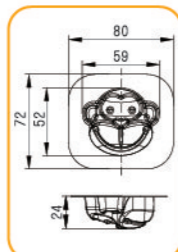

208

210

236

多连式烤盘 镀铝

● 不沾产品切勿使用高温蒸气清洗及蒸煮，否则易造成不沾层起皮脱落。

SN9093 40连空心圆模(800系列不沾)
600x400x20mm

SN9607 25连胡萝卜模(800系列不沾)
600x400x25mm
(专利号码: 201430554257.2)

SN9608 24连小猴模(800系列不沾)
600x400x27mm
(专利号码: 201430554453.X)

SN9130 32连爱心小猪模(800系列不沾)
600x400x27mm
(专利号码: 201130396327.2)

SN9092 25连熊猫模(800系列不沾)
600x400x32mm
(专利号码: 201130396325.3)

SN9023 28连桃型模(800系列不沾)
600x400x40mm

SN9084 28连布丁模(800系列不沾)
600x400x34mm 全包式

SN9088 35连布丁模(800系列不沾)
600x400x32mm 全包式