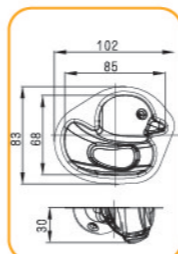

146

148

199

208

210

236

多连式烤盘 镀铝

SN9423 15连星型模(800系列不沾)
SN9427 15连星型模(1000系列不沾)
规格: 600x400x45mm

SN9604 20连小鸭模(800系列不沾)
600x400x32mm

SN9606 24连苹果模(800系列不沾)
600x400x40mm

SN9110 4连排球模(1000系列不沾)
400x135x90mm

SN9108 4连足球模(1000系列不沾)
400x135x90mm

(专利号码: 201420806031.1)

SN9109 4连篮球模(1000系列不沾)
400x135x90mm

SN9112 3连车轮模(1000系列不沾)
315x280x80mm