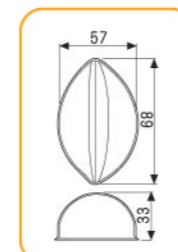

208

210

236

多连式烤盘 镀铝

● 不沾产品切勿使用高温蒸气清洗及蒸煮，否则易造成不沾层起皮脱落。

SN9093 40连空心圆模(800系列不沾)
600x400x20mm

SN9607 25连胡萝卜模(800系列不沾)
600x400x25mm
(专利号码: 201430554257.2)

SN9608 24连小猴模(800系列不沾)
600x400x27mm
(专利号码: 201430554453.X)

SN9130 32连爱心小猪模(800系列不沾)
600x400x27mm
(专利号码: 201130396327.2)

SN9092 25连熊猫模(800系列不沾)
600x400x32mm
(专利号码: 201130396325.3)

SN9023 28连桃型模(800系列不沾)
600x400x40mm

SN9084 28连布丁模(800系列不沾)
600x400x34mm 全包式

SN9088 35连布丁模(800系列不沾)
600x400x32mm 全包式

SN9021 28连柠檬模(800系列不沾)
600x400x37mm

SN9424 15连星型模(1000系列不沾)
600x400x45mm

SN9121 12连木瓜模(800系列不沾)
600x400x52mm 全包式

SN9056 24连梅花模(800系列不沾)
600x400x34mm

001

017

020

028