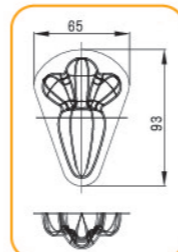

132

134

138

139

141

146

148

199

208

210

236

多连式烤盘 镀铝

● 不沾产品切勿使用高温蒸气清洗及蒸煮，否则易造成不沾层起皮脱落。

SN9093 40连空心圆模(800系列不沾)
600x400x20mm

SN9607 25连胡萝卜模(800系列不沾)
600x400x25mm
(专利号码: 201430554257.2)

SN9608 24连小猴模(800系列不沾)
600x400x27mm
(专利号码: 201430554453.X)

SN9130 32连爱心小猪模(800系列不沾)
600x400x27mm
(专利号码: 201130396327.2)

SN9092 25连熊猫模(800系列不沾)
600x400x32mm
(专利号码: 201130396325.3)

SN9023 28连桃型模(800系列不沾)
600x400x40mm

SN9084 28连布丁模(800系列不沾)
600x400x34mm 全包式

SN9088 35连布丁模(800系列不沾)
600x400x32mm 全包式

SN9021 28连柠檬模(800系列不沾)
600x400x37mm

SN9424 15连星型模(1000系列不沾)
600x400x45mm

SN9121 12连木瓜模(800系列不沾)
600x400x52mm 全包式

SN9056 24连梅花模(800系列不沾)
600x400x34mm

001

017

020

028