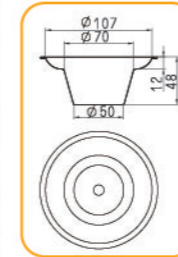

SN9075 40连蛋挞模(1000系列不沾)
600x400x20mm 全包式

SN9057 40连圆型模(1000系列不沾)
600x400x20mm

SN9058 40连肉松盘(1000系列不沾)
593x393x24mm

SN9222 15连大圆模(800系列不沾)
600x400x39mm 全包式

SN9083 24连布丁模(800系列不沾)
600x400x39mm 全包式

001

017

020