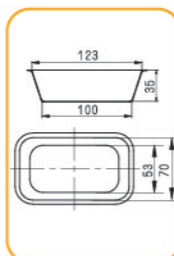

多连式烤盘 镀铝

SN9090 16连雪方蛋糕模(1000系列不沾)
600x400x39mm

SN9037 30连长方型模(800系列不沾)
600x400x19mm 全包式

SN9040 24连贝壳模(800系列不沾)
600x400x25mm

SN9042 24连贝壳模(800系列不沾)
600x400x24mm

SN9039 24连长方型模(800系列不沾)
600x400x19mm

SN9102 24连浅半圆模(800系列不沾)
600x400x39mm