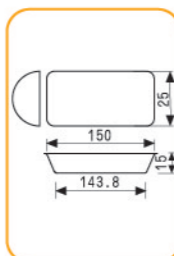

多连式烤盘 镀铝

SN9090 16连雪方蛋糕模(1000系列不沾)
600x400x39mm

SN9037 30连长方型模(800系列不沾)
600x400x19mm 全包式

SN9040 24连贝壳模(800系列不沾)
600x400x25mm

SN9042 24连贝壳模(800系列不沾)
600x400x24mm

SN9039 24连长方型模(800系列不沾)
600x400x19mm

SN9102 24连浅半圆模(800系列不沾)
600x400x39mm

SN9044 24连深贝壳模(800系列不沾)
600x400x24mm

SN9035 28连贝壳模(800系列不沾)
600x400x23mm

SN9051 12连长条型模(800系列不沾)
SN9054 12连长条型模(1000系列不沾)
规格: 600x400x42mm

SN9089 36连磨堡模(1000系列不沾)
600x400x26mm 反扣式

全新反扣工艺,
易清洁、不滴油

SN9213 24连心型模(800系列不沾)
600x400x29mm

SN9214 54连心型模(800系列不沾)
600x400x24mm

001

017

020

028

035

036

038