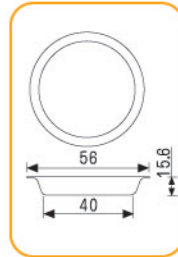

SN9075 40连蛋挞模(1000系列不沾)
600x400x20mm 全包式

SN9057 40连圆型模(1000系列不沾)
600x400x20mm

SN9058 40连肉松盘(1000系列不沾)
593x393x24mm

SN9222 15连大圆模(800系列不沾)
600x400x39mm 全包式

SN9083 24连布丁模(800系列不沾)
600x400x39mm 全包式

001

017

020