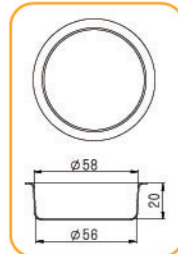

SN9075 40连蛋挞模(1000系列不沾)
600x400x20mm 全包式

SN9057 40连圆型模(1000系列不沾)
600x400x20mm

SN9058 40连肉松盘(1000系列不沾)
593x393x24mm

SN9222 15连大圆模(800系列不沾)
600x400x39mm 全包式

SN9083 24连布丁模(800系列不沾)
600x400x39mm 全包式

001

017

020