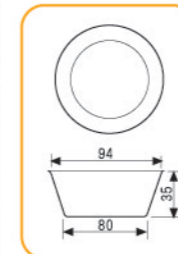

SN9075 40连蛋挞模(1000系列不沾)
600x400x20mm 全包式

SN9057 40连圆型模(1000系列不沾)
600x400x20mm

SN9058 40连肉松盘(1000系列不沾)
593x393x24mm

SN9222 15连大圆模(800系列不沾)
600x400x39mm 全包式

SN9083 24连布丁模(800系列不沾)
600x400x39mm 全包式

001

017

020