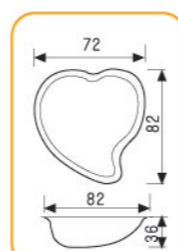

132

134

138

139

141

146

148

199

208

210

236

多连式烤盘 镀铝

● 不沾产品切勿使用高温蒸气清洗及蒸煮，否则易造成不沾层起皮脱落。

SN9093 40连空心圆模(800系列不沾)
600x400x20mm

SN9607 25连胡萝卜模(800系列不沾)
600x400x25mm
(专利号码: 201430554257.2)

SN9608 24连小猴模(800系列不沾)
600x400x27mm
(专利号码: 201430554453.X)

SN9130 32连爱心小猪模(800系列不沾)
600x400x27mm
(专利号码: 201130396327.2)

SN9092 25连熊猫模(800系列不沾)
600x400x32mm
(专利号码: 201130396325.3)

SN9023 28连桃型模(800系列不沾)
600x400x40mm

SN9084 28连布丁模(800系列不沾)
600x400x34mm 全包式

SN9088 35连布丁模(800系列不沾)
600x400x32mm 全包式