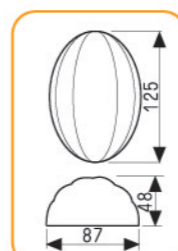

208

210

236

多连式烤盘 镀铝

● 不沾产品切勿使用高温蒸气清洗及蒸煮，否则易造成不沾层起皮脱落。

SN9093 40连空心圆模(800系列不沾)
600x400x20mm

SN9607 25连胡萝卜模(800系列不沾)
600x400x25mm
(专利号码: 201430554257.2)

SN9608 24连小猴模(800系列不沾)
600x400x27mm
(专利号码: 201430554453.X)

SN9130 32连爱心小猪模(800系列不沾)
600x400x27mm
(专利号码: 201130396327.2)

SN9092 25连熊猫模(800系列不沾)
600x400x32mm
(专利号码: 201130396325.3)

SN9023 28连桃型模(800系列不沾)
600x400x40mm

SN9084 28连布丁模(800系列不沾)
600x400x34mm 全包式

SN9088 35连布丁模(800系列不沾)
600x400x32mm 全包式

SN9021 28连柠檬模(800系列不沾)
600x400x37mm

SN9424 15连星型模(1000系列不沾)
600x400x45mm

SN9121 12连木瓜模(800系列不沾)
600x400x52mm 全包式

SN9056 24连梅花模(800系列不沾)
600x400x34mm

001

017

020

028