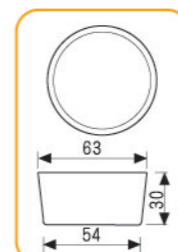

208

210

236

多连式烤盘 镀铝

● 不沾产品切勿使用高温蒸气清洗及蒸煮，否则易造成不沾层起皮脱落。

SN9093 40连空心圆模(800系列不沾)
600x400x20mm

SN9607 25连胡萝卜模(800系列不沾)
600x400x25mm
(专利号码: 201430554257.2)

SN9608 24连小猴模(800系列不沾)
600x400x27mm
(专利号码: 201430554453.X)

SN9130 32连爱心小猪模(800系列不沾)
600x400x27mm
(专利号码: 201130396327.2)

SN9092 25连熊猫模(800系列不沾)
600x400x32mm
(专利号码: 201130396325.3)

SN9023 28连桃型模(800系列不沾)
600x400x40mm

SN9084 28连布丁模(800系列不沾)
600x400x34mm 全包式

SN9088 35连布丁模(800系列不沾)
600x400x32mm 全包式

SN9021 28连柠檬模(800系列不沾)
600x400x37mm

SN9424 15连星型模(1000系列不沾)
600x400x45mm

SN9121 12连木瓜模(800系列不沾)
600x400x52mm 全包式

SN9056 24连梅花模(800系列不沾)
600x400x34mm

001

017

020

028