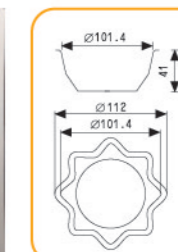

208

210

236

多连式烤盘 镀铝

● 不沾产品切勿使用高温蒸气清洗及蒸煮，否则易造成不沾层起皮脱落。

SN9093 40连空心圆模(800系列不沾)
600x400x20mm

SN9607 25连胡萝卜模(800系列不沾)
600x400x25mm
(专利号码: 201430554257.2)

SN9608 24连小猴模(800系列不沾)
600x400x27mm
(专利号码: 201430554453.X)

SN9130 32连爱心小猪模(800系列不沾)
600x400x27mm
(专利号码: 201130396327.2)

SN9092 25连熊猫模(800系列不沾)
600x400x32mm
(专利号码: 201130396325.3)

SN9023 28连桃型模(800系列不沾)
600x400x40mm

SN9084 28连布丁模(800系列不沾)
600x400x34mm 全包式

SN9088 35连布丁模(800系列不沾)
600x400x32mm 全包式

SN9021 28连柠檬模(800系列不沾)
600x400x37mm

SN9424 15连星型模(1000系列不沾)
600x400x45mm

SN9121 12连木瓜模(800系列不沾)
600x400x52mm 全包式

SN9056 24连梅花模(800系列不沾)
600x400x34mm

001

017

020

028