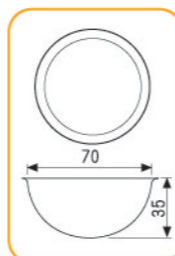

多连式烤盘 镀铝

SN9090 16连雪方蛋糕模(1000系列不沾)
600x400x39mm

SN9037 30连长方型模(800系列不沾)
600x400x19mm 全包式

SN9040 24连贝壳模(800系列不沾)
600x400x25mm

SN9042 24连贝壳模(800系列不沾)
600x400x24mm

SN9039 24连长方型模(800系列不沾)
600x400x19mm

SN9102 24连浅半圆模(800系列不沾)
600x400x39mm