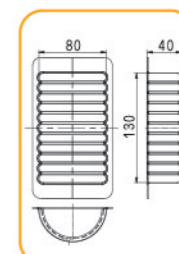

146

148

199

208

210

236

多连式烤盘 镀铝

SN9423 15连星型模(800系列不沾)
SN9427 15连星型模(1000系列不沾)
规格: 600x400x45mm

SN9604 20连小鸭模(800系列不沾)
600x400x32mm

SN9606 24连苹果模(800系列不沾)
600x400x40mm

SN9110 4连排球模(1000系列不沾)
400x135x90mm

SN9108 4连足球模(1000系列不沾)
400x135x90mm

(专利号码: 201420806031.1)

SN9109 4连篮球模(1000系列不沾)
400x135x90mm

SN9112 3连车轮模(1000系列不沾)
315x280x80mm

SN9116 6连车轮模(1000系列不沾)
615x197x98mm

SN9117 6连元宝模(1000系列不沾)
615x211x107mm

(专利号码: 201130396326.6)

SN9118 5连元宝模(1000系列不沾)
373x140x55mm

SN9011 6连炸弹食品模(1000系列不沾)
615x197x98mm

NEW

SN9061 2连炸弹食品模(1000系列不沾)
190x160x84mm