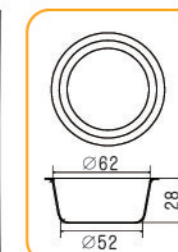

208

210

236

多连式烤盘 镀铝

● 不沾产品切勿使用高温蒸气清洗及蒸煮，否则易造成不沾层起皮脱落。

SN9093 40连空心圆模(800系列不沾)
600x400x20mm

SN9607 25连胡萝卜模(800系列不沾)
600x400x25mm
(专利号码: 201430554257.2)

SN9608 24连小猴模(800系列不沾)
600x400x27mm
(专利号码: 201430554453.X)

SN9130 32连爱心小猪模(800系列不沾)
600x400x27mm
(专利号码: 201130396327.2)

SN9092 25连熊猫模(800系列不沾)
600x400x32mm
(专利号码: 201130396325.3)

SN9023 28连桃型模(800系列不沾)
600x400x40mm

SN9084 28连布丁模(800系列不沾)
600x400x34mm 全包式

SN9088 35连布丁模(800系列不沾)
600x400x32mm 全包式

SN9021 28连柠檬模(800系列不沾)
600x400x37mm

SN9424 15连星型模(1000系列不沾)
600x400x45mm

SN9121 12连木瓜模(800系列不沾)
600x400x52mm 全包式

SN9056 24连梅花模(800系列不沾)
600x400x34mm

001

017

020

028