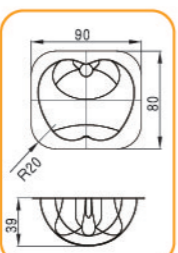

146

148

199

208

210

236

多连式烤盘 镀铝

SN9423 15连星型模(800系列不沾)
SN9427 15连星型模(1000系列不沾)
规格: 600x400x45mm

SN9604 20连小鸭模(800系列不沾)
600x400x32mm

SN9606 24连苹果模(800系列不沾)
600x400x40mm

SN9110 4连排球模(1000系列不沾)
400x135x90mm

SN9108 4连足球模(1000系列不沾)
400x135x90mm

(专利号码: 201420806031.1)

SN9109 4连篮球模(1000系列不沾)
400x135x90mm

SN9112 3连车轮模(1000系列不沾)
315x280x80mm