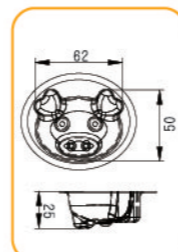

208

210

236

多连式烤盘 镀铝

● 不沾产品切勿使用高温蒸气清洗及蒸煮，否则易造成不沾层起皮脱落。

SN9093 40连空心圆模(800系列不沾)
600x400x20mm

SN9607 25连胡萝卜模(800系列不沾)
600x400x25mm
(专利号码: 201430554257.2)

SN9608 24连小猴模(800系列不沾)
600x400x27mm
(专利号码: 201430554453.X)

SN9130 32连爱心小猪模(800系列不沾)
600x400x27mm
(专利号码: 201130396327.2)

SN9092 25连熊猫模(800系列不沾)
600x400x32mm
(专利号码: 201130396325.3)

SN9023 28连桃型模(800系列不沾)
600x400x40mm

SN9084 28连布丁模(800系列不沾)
600x400x34mm 全包式

SN9088 35连布丁模(800系列不沾)
600x400x32mm 全包式