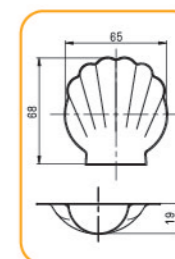

多连式烤盘 镀铝

SN9090 16连雪方蛋糕模(1000系列不沾)
600x400x39mm

SN9037 30连长方型模(800系列不沾)
600x400x19mm 全包式

SN9040 24连贝壳模(800系列不沾)
600x400x25mm

SN9042 24连贝壳模(800系列不沾)
600x400x24mm

SN9039 24连长方型模(800系列不沾)
600x400x19mm

SN9102 24连浅半圆模(800系列不沾)
600x400x39mm

SN9044 24连深贝壳模(800系列不沾)
600x400x24mm

SN9035 28连贝壳模(800系列不沾)
600x400x23mm

SN9051 12连长条型模(800系列不沾)
SN9054 12连长条型模(1000系列不沾)
规格: 600x400x42mm

SN9089 36连磨堡模(1000系列不沾)
600x400x26mm 反扣式

全新反扣工艺,
易清洁、不滴油

SN9213 24连心型模(800系列不沾)
600x400x29mm