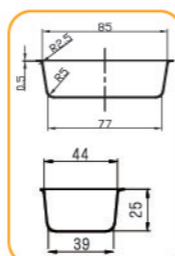

多连式烤盘 镀铝

SN9090 16连雪方蛋糕模(1000系列不沾)
600x400x39mm

SN9037 30连长方型模(800系列不沾)
600x400x19mm 全包式

SN9040 24连贝壳模(800系列不沾)
600x400x25mm

SN9042 24连贝壳模(800系列不沾)
600x400x24mm

SN9039 24连长方型模(800系列不沾)
600x400x19mm

SN9102 24连浅半圆模(800系列不沾)
600x400x39mm

SN9044 24连深贝壳模(800系列不沾)
600x400x24mm

SN9035 28连贝壳模(800系列不沾)
600x400x23mm

SN9051 12连长条型模(800系列不沾)
SN9054 12连长条型模(1000系列不沾)
规格: 600x400x42mm

SN9089 36连磨堡模(1000系列不沾)
600x400x26mm 反扣式

全新反扣工艺,
易清洁、不滴油

SN9213 24连心型模(800系列不沾)
600x400x29mm