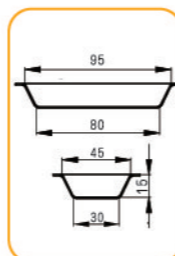

多连式烤盘 镀铝

SN9090 16连雪方蛋糕模(1000系列不沾)
600x400x39mm

SN9037 30连长方型模(800系列不沾)
600x400x19mm 全包式

SN9040 24连贝壳模(800系列不沾)
600x400x25mm

SN9042 24连贝壳模(800系列不沾)
600x400x24mm

SN9039 24连长方型模(800系列不沾)
600x400x19mm

SN9102 24连浅半圆模(800系列不沾)
600x400x39mm