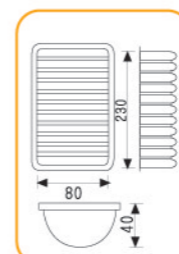

146

148

199

208

210

236

多连式烤盘 镀铝

SN9423 15连星型模(800系列不沾)
SN9427 15连星型模(1000系列不沾)
规格: 600x400x45mm

SN9604 20连小鸭模(800系列不沾)
600x400x32mm

SN9606 24连苹果模(800系列不沾)
600x400x40mm

SN9110 4连排球模(1000系列不沾)
400x135x90mm

SN9108 4连足球模(1000系列不沾)
400x135x90mm

(专利号码: 201420806031.1)

SN9109 4连篮球模(1000系列不沾)
400x135x90mm

SN9112 3连车轮模(1000系列不沾)
315x280x80mm

SN9116 6连车轮模(1000系列不沾)
615x197x98mm

SN9117 6连元宝模(1000系列不沾)
615x211x107mm

(专利号码: 201130396326.6)

SN9118 5连元宝模(1000系列不沾)
373x140x55mm

SN9011 6连炸弹食品模(1000系列不沾)
615x197x98mm

NEW

SN9061 2连炸弹食品模(1000系列不沾)
190x160x84mm