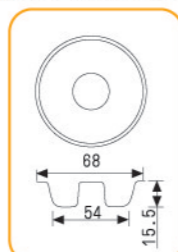

132

134

138

139

141

146

148

199

208

210

236

多连式烤盘 镀铝

● 不沾产品切勿使用高温蒸气清洗及蒸煮，否则易造成不沾层起皮脱落。

SN9093 40连空心圆模(800系列不沾)
600x400x20mm

SN9607 25连胡萝卜模(800系列不沾)
600x400x25mm
(专利号码: 201430554257.2)

SN9608 24连小猴模(800系列不沾)
600x400x27mm
(专利号码: 201430554453.X)

SN9130 32连爱心小猪模(800系列不沾)
600x400x27mm
(专利号码: 201130396327.2)

SN9092 25连熊猫模(800系列不沾)
600x400x32mm
(专利号码: 201130396325.3)

SN9023 28连桃型模(800系列不沾)
600x400x40mm

SN9084 28连布丁模(800系列不沾)
600x400x34mm 全包式

SN9088 35连布丁模(800系列不沾)
600x400x32mm 全包式