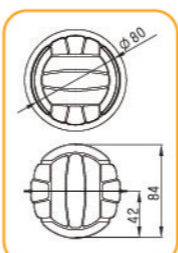

146

148

199

208

210

236

多连式烤盘 镀铝

SN9423 15连星型模(800系列不沾)
SN9427 15连星型模(1000系列不沾)
规格: 600x400x45mm

SN9604 20连小鸭模(800系列不沾)
600x400x32mm

SN9606 24连苹果模(800系列不沾)
600x400x40mm

SN9110 4连排球模(1000系列不沾)
400x135x90mm

SN9108 4连足球模(1000系列不沾)
400x135x90mm

(专利号码: 201420806031.1)

SN9109 4连篮球模(1000系列不沾)
400x135x90mm

SN9112 3连车轮模(1000系列不沾)
315x280x80mm