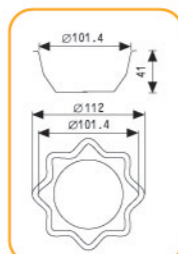

146

148

199

208

210

236

多连式烤盘 镀铝

SN9423 15连星型模(800系列不沾)
SN9427 15连星型模(1000系列不沾)
规格: 600x400x45mm

SN9604 20连小鸭模(800系列不沾)
600x400x32mm

SN9606 24连苹果模(800系列不沾)
600x400x40mm

SN9110 4连排球模(1000系列不沾)
400x135x90mm

SN9108 4连足球模(1000系列不沾)
400x135x90mm

(专利号码: 201420806031.1)

SN9109 4连篮球模(1000系列不沾)
400x135x90mm

SN9112 3连车轮模(1000系列不沾)
315x280x80mm