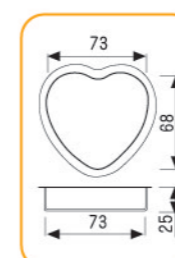

多连式烤盘 镀铝

SN9090 16连雪方蛋糕模(1000系列不沾)
600x400x39mm

SN9037 30连长方型模(800系列不沾)
600x400x19mm 全包式

SN9040 24连贝壳模(800系列不沾)
600x400x25mm

SN9042 24连贝壳模(800系列不沾)
600x400x24mm

SN9039 24连长方型模(800系列不沾)
600x400x19mm

SN9102 24连浅半圆模(800系列不沾)
600x400x39mm

SN9044 24连深贝壳模(800系列不沾)
600x400x24mm

SN9035 28连贝壳模(800系列不沾)
600x400x23mm

SN9051 12连长条型模(800系列不沾)
SN9054 12连长条型模(1000系列不沾)
规格: 600x400x42mm

SN9089 36连磨堡模(1000系列不沾)
600x400x26mm 反扣式

全新反扣工艺,
易清洁、不滴油

SN9213 24连心型模(800系列不沾)
600x400x29mm

SN9214 54连心型模(800系列不沾)
600x400x24mm

001

017

020

028

035

036

038