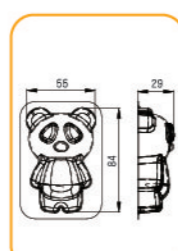

208

210

236

多连式烤盘 镀铝

● 不沾产品切勿使用高温蒸气清洗及蒸煮，否则易造成不沾层起皮脱落。

SN9093 40连空心圆模(800系列不沾)
600x400x20mm

SN9607 25连胡萝卜模(800系列不沾)
600x400x25mm
(专利号码: 201430554257.2)

SN9608 24连小猴模(800系列不沾)
600x400x27mm
(专利号码: 201430554453.X)

SN9130 32连爱心小猪模(800系列不沾)
600x400x27mm
(专利号码: 201130396327.2)

SN9092 25连熊猫模(800系列不沾)
600x400x32mm
(专利号码: 201130396325.3)

SN9023 28连桃型模(800系列不沾)
600x400x40mm

SN9084 28连布丁模(800系列不沾)
600x400x34mm 全包式

SN9088 35连布丁模(800系列不沾)
600x400x32mm 全包式