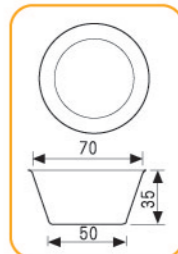

SN9075 40连蛋挞模(1000系列不沾)
600x400x20mm 全包式

SN9057 40连圆型模(1000系列不沾)
600x400x20mm

SN9058 40连肉松盘(1000系列不沾)
593x393x24mm

SN9222 15连大圆模(800系列不沾)
600x400x39mm 全包式

SN9083 24连布丁模(800系列不沾)
600x400x39mm 全包式

001

017

020