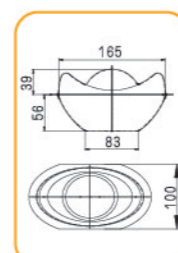

146

148

199

208

210

236

多连式烤盘 镀铝

SN9423 15连星型模(800系列不沾)
SN9427 15连星型模(1000系列不沾)
规格: 600x400x45mm

SN9604 20连小鸭模(800系列不沾)
600x400x32mm

SN9606 24连苹果模(800系列不沾)
600x400x40mm

SN9110 4连排球模(1000系列不沾)
400x135x90mm

SN9108 4连足球模(1000系列不沾)
400x135x90mm

(专利号码: 201420806031.1)

SN9109 4连篮球模(1000系列不沾)
400x135x90mm

SN9112 3连车轮模(1000系列不沾)
315x280x80mm

SN9116 6连车轮模(1000系列不沾)
615x197x98mm

SN9117 6连元宝模(1000系列不沾)
615x211x107mm

(专利号码: 201130396326.6)

SN9118 5连元宝模(1000系列不沾)
373x140x55mm

SN9011 6连炸弹食品模(1000系列不沾)
615x197x98mm

NEW

SN9061 2连炸弹食品模(1000系列不沾)
190x160x84mm