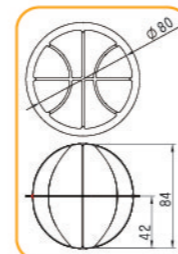

146

148

199

208

210

236

多连式烤盘 镀铝

SN9423 15连星型模(800系列不沾)
SN9427 15连星型模(1000系列不沾)
规格: 600x400x45mm

SN9604 20连小鸭模(800系列不沾)
600x400x32mm

SN9606 24连苹果模(800系列不沾)
600x400x40mm

SN9110 4连排球模(1000系列不沾)
400x135x90mm

SN9108 4连足球模(1000系列不沾)
400x135x90mm

(专利号码: 201420806031.1)

SN9109 4连篮球模(1000系列不沾)
400x135x90mm

SN9112 3连车轮模(1000系列不沾)
315x280x80mm

SN9116 6连车轮模(1000系列不沾)
615x197x98mm

SN9117 6连元宝模(1000系列不沾)
615x211x107mm

(专利号码: 201130396326.6)

SN9118 5连元宝模(1000系列不沾)
373x140x55mm

SN9011 6连炸弹食品模(1000系列不沾)
615x197x98mm

NEW

SN9061 2连炸弹食品模(1000系列不沾)
190x160x84mm