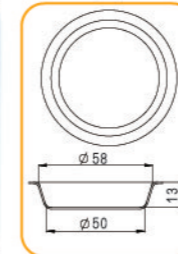

SN9075 40连蛋挞模(1000系列不沾)
600x400x20mm 全包式

SN9057 40连圆型模(1000系列不沾)
600x400x20mm

SN9058 40连肉松盘(1000系列不沾)
593x393x24mm

SN9222 15连大圆模(800系列不沾)
600x400x39mm 全包式

SN9083 24连布丁模(800系列不沾)
600x400x39mm 全包式

001

017

020