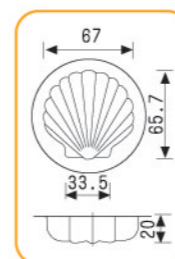

多连式烤盘 镀铝

SN9090 16连雪方蛋糕模(1000系列不沾)
600x400x39mm

SN9037 30连长方型模(800系列不沾)
600x400x19mm 全包式

SN9040 24连贝壳模(800系列不沾)
600x400x25mm

SN9042 24连贝壳模(800系列不沾)
600x400x24mm

SN9039 24连长方型模(800系列不沾)
600x400x19mm

SN9102 24连浅半圆模(800系列不沾)
600x400x39mm

SN9044 24连深贝壳模(800系列不沾)
600x400x24mm

SN9035 28连贝壳模(800系列不沾)
600x400x23mm

SN9051 12连长条型模(800系列不沾)
SN9054 12连长条型模(1000系列不沾)
规格: 600x400x42mm

SN9089 36连磨堡模(1000系列不沾)
600x400x26mm 反扣式

全新反扣工艺,
易清洁、不滴油

SN9213 24连心型模(800系列不沾)
600x400x29mm