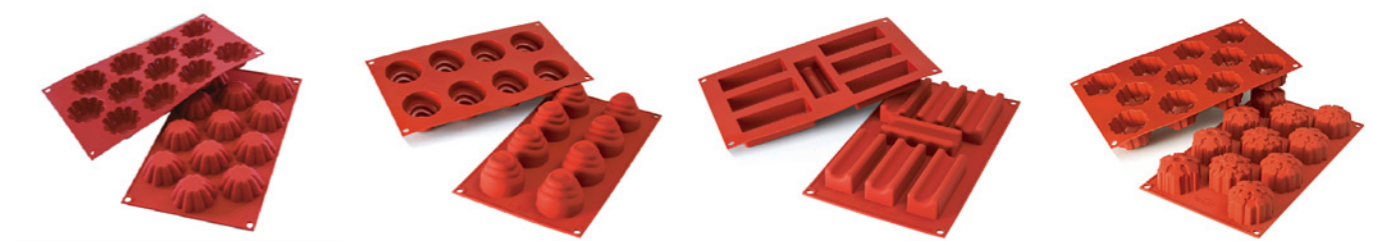

36.109.00.0060 (原SF109)
12连小花模
300x175x23mm
中型直径58x22mm
容积约: 33ml

36.113.00.0060 (原SF113)
8连三层半圆模
295x175x43mm
中型直径55x42.5mm
容积约: 70ml

36.114.00.0060 (原SF114)
7连长条模
295x175x25mm
中型95x35x25mm
容积约: 68ml

36.115.00.0060 (原SF115)
11连雪花模
295x175x35mm
中型直径56x35mm
容积约: 60ml