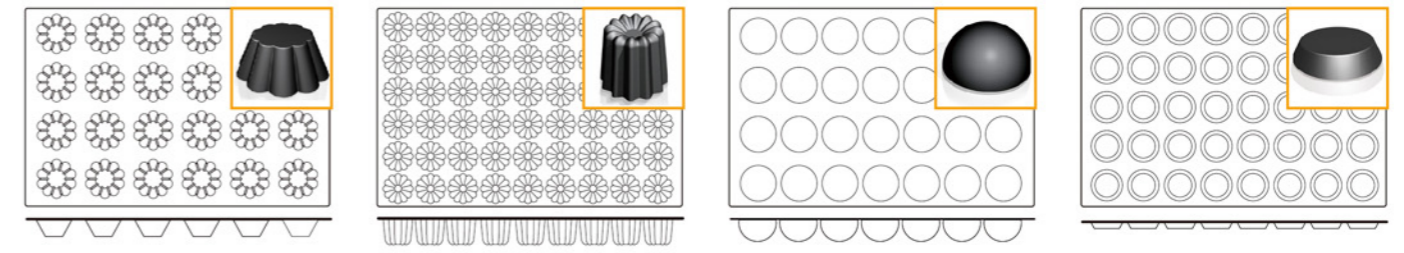

70.401.20.0098 24连小花模 585x387x37mm 中型圆径79x35mm 容积约: 84ml	70.402.20.0098 54连小花模 597x397x51mm 中型圆径56x50mm 容积约: 80ml	70.403.20.0098 28连半球模 590x390x36mm 中型圆径70x35mm 容积约: 90ml	70.404.20.0098 40连圆型模 570x375x12mm 中型圆径60x11mm 容积约: 25ml