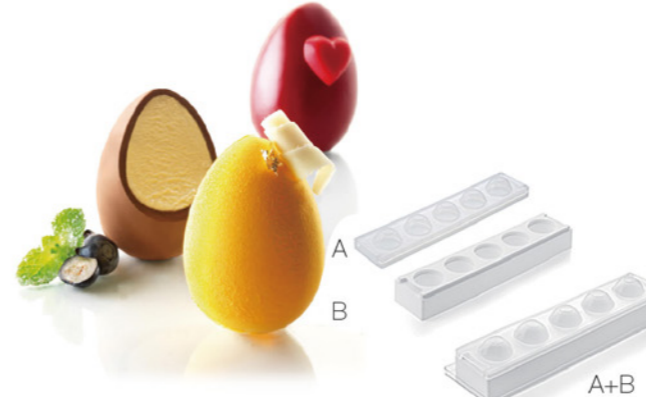

**silikomart** 中国总代理 (意大利)

**silikomart** 中国总代理 (意大利)

**27.196.87.0065** 圆型模 圆径208x68mm  
(原SI3136) 容积约: 1545ml

**27.201.87.0065** 泡泡模 180x180x50mm  
(原SM2720187) 中型圆径30x35mm  
容积约: 1400ml

**25.307.99.0065** 5连蛋型模 395x118x65mm  
(原SI3307) 中型50x73mm  
容积约: 100ml