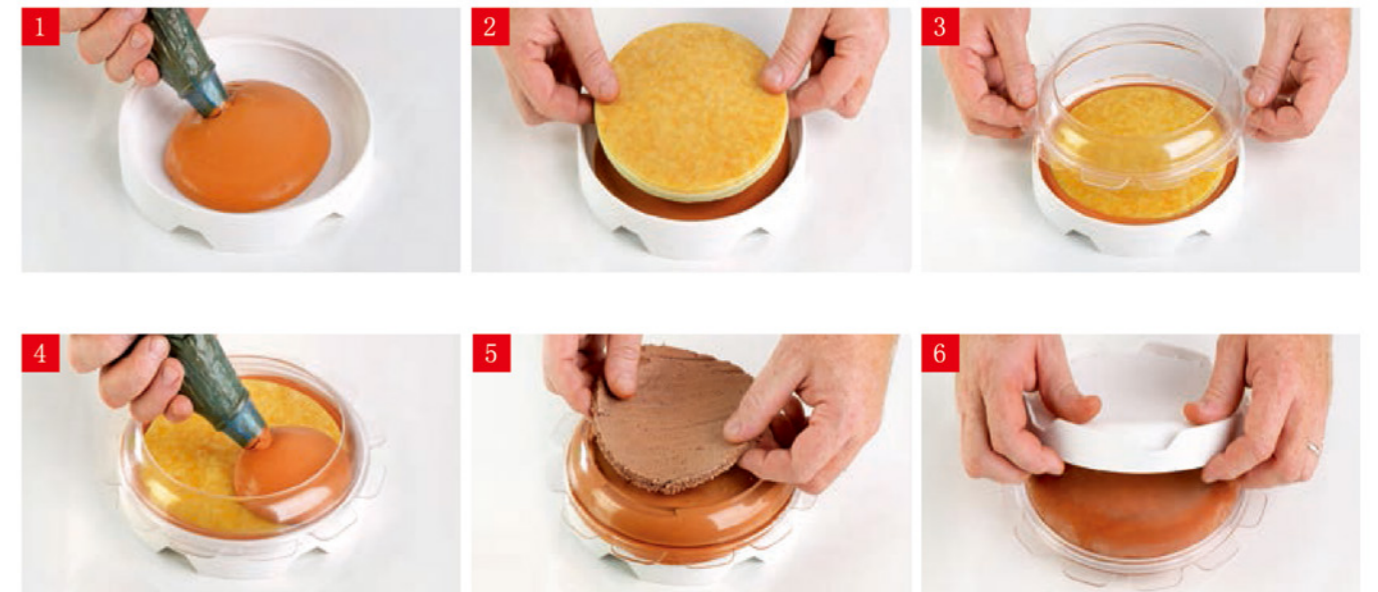

001

017

020

028

036

042

050

058

064

072

080

090

106

115

118

126

128

130

132

136

137

139

144

146

190

201

silikomart 中国总代理 (意大利)

silikomart 中国总代理 (意大利)

操作步骤: