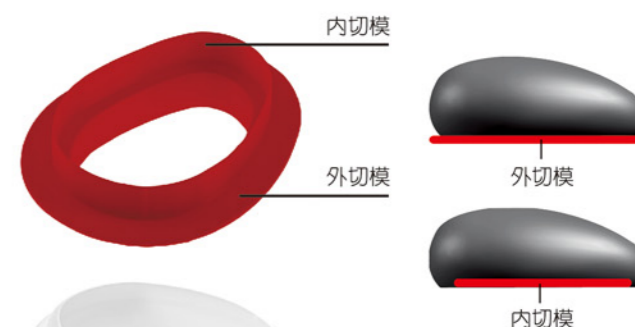

内切模

外切模

外切模

内切模