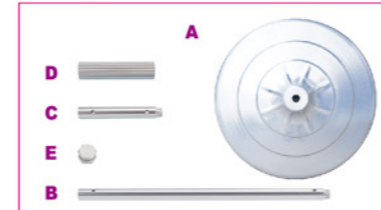

- A SN4450** 圆型蛋糕塔中柱-短(阳极)
- B SN44561** 六角螺栓-大(阳极)
- C SN4453** 花管-长(阳极)
- D SN4454** 花管-中(阳极)
- E SN4455** 花管-短(阳极)
- F SN44562** 六角螺帽(阳极)
- G SN44589** 伞头螺丝-70粒
- H SN44607** 弹头-小(12入)
- I SN44649** 伞头螺丝-70粒

(SN4432分解图)

SN4431 10层4柱圆型蛋糕塔(阳极)
平板尺寸: 6" 8" 10" 12" 14" 16" 18" 20" 22" 24"

SN4432 8层4柱圆型蛋糕塔(阳极)
平板尺寸: 6" 8" 10" 12" 14" 16" 18" 20"

铝合金蛋糕塔

SN4433/SN4434通用配件

- SN4439专利号码: 201020550918.0
- A SN4439** 蛋糕塔底座(阳极)
 - B SN4475** 蛋糕塔内中柱-长(阳极)
 - C SN4476** 蛋糕塔内中柱-短(阳极)
 - D SN4477** 蛋糕塔中柱外套(阳极)
 - E SN4479** 六角螺栓-小(阳极)