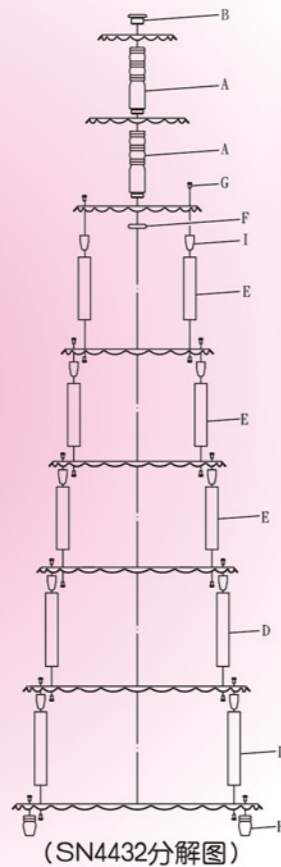

工具系列	其他工具系列	蛋糕转台系列	打蛋盆打蛋器系列	烙印模系列	新娘花系列	蛋糕塔系列	挤花袋系列	ONEWAY系列	花瓣系列	面杆系列	SILKOMART系列	WORLD系列	CHOCOLATE系列	巧克力模具系列
106	115	118	126	128	130	132	136	137	139	144	146	190	201	

铝合金蛋糕塔

SN4436/SN4437 配件	SN4436配件	圆型蛋糕塔(平板)(阳极)				
	<p>A SN4455 花管-短(阳极)</p> <p>SN4437配件</p> <p>B SN4450 圆型蛋糕塔中柱-短(阳极)</p> <p>C SN4479 六角螺栓-小(阳极)</p> <p>D SN44562 六角螺栓(阳极)</p> <p>SN4436/SN4437通用配件</p> <p>E SN44649 伞头螺丝-70粒</p> <p>F SN44607 弹头-小(12入)</p>	<p>SN4441 8" 平板</p> <p>SN4442 10" 平板</p> <p>SN4443 12" 平板</p>				
		<table border="1"> <tr> <td>SN4436配套平板编号:</td> <td>SN4437配套平板编号:</td> </tr> <tr> <td>SN4441 SN4442 SN4443</td> <td>SN4441 SN4442 SN4438</td> </tr> </table>	SN4436配套平板编号:	SN4437配套平板编号:	SN4441 SN4442 SN4443	SN4441 SN4442 SN4438
SN4436配套平板编号:	SN4437配套平板编号:					
SN4441 SN4442 SN4443	SN4441 SN4442 SN4438					

SN4436
3层4柱圆型蛋糕塔(阳极)
平板尺寸: 8" 10" 12"

SN4437
3层中柱圆型蛋糕塔(阳极)
平板尺寸: 8" 10" 12"

塑料蛋糕塔

SN4462 3层塑料蛋糕塔
平板尺寸: 9" 10" 12"

SN4463 4层塑料蛋糕塔
平板尺寸: 9" 10" 12" 14"

铝合金蛋糕塔

可利用传统蛋糕塔变化单柱式样，安装方便、省时。若您需要变化样式，可另购零件自行组装。

SN4431/SN4432通用配件

- A SN4450** 圆型蛋糕塔中柱-短(阳极)
- B SN44561** 六角螺栓-大(阳极)
- C SN4453** 花管-长(阳极)
- D SN4454** 花管-中(阳极)
- E SN4455** 花管-短(阳极)
- F SN44562** 六角螺帽(阳极)
- G SN44589** 伞头螺丝-70粒
- H SN44607** 弹头-小(12入)
- I SN44649** 伞头螺丝-70粒

(SN4432分解图)

SN4431 10层4柱圆型蛋糕塔(阳极)
平板尺寸: 6" 8" 10" 12" 14" 16" 18" 20" 22" 24"

SN4432 8层4柱圆型蛋糕塔(阳极)
平板尺寸: 6" 8" 10" 12" 14" 16" 18" 20"

铝合金蛋糕塔

SN4433/SN4434通用配件

- SN4439专利号码: 201020550918.0
- A SN4439** 蛋糕塔底座(阳极)
 - B SN4475** 蛋糕塔内中柱-长(阳极)
 - C SN4476** 蛋糕塔内中柱-短(阳极)
 - D SN4477** 蛋糕塔中柱外套(阳极)
 - E SN4479** 六角螺栓-小(阳极)