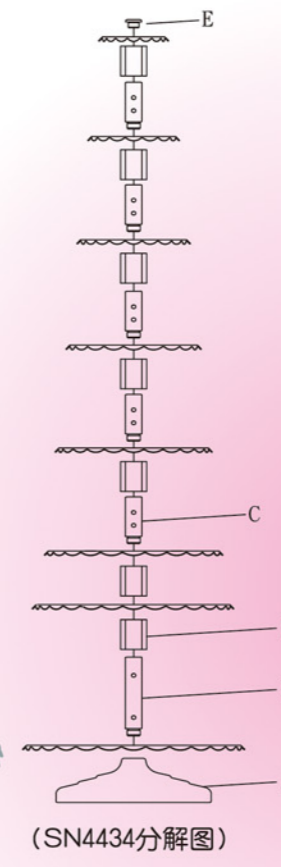

- A SN4450** 圆型蛋糕塔中柱-短(阳极)
- B SN44561** 六角螺栓-大(阳极)
- C SN4453** 花管-长(阳极)
- D SN4454** 花管-中(阳极)
- E SN4455** 花管-短(阳极)
- F SN44562** 六角螺帽(阳极)
- G SN44589** 伞头螺丝-70粒
- H SN44607** 弹头-小(12入)
- I SN44649** 伞头螺丝-70粒

(SN4432分解图)

SN4431 10层4柱圆型蛋糕塔(阳极)
平板尺寸: 6" 8" 10" 12" 14" 16" 18" 20" 22" 24"

SN4432 8层4柱圆型蛋糕塔(阳极)
平板尺寸: 6" 8" 10" 12" 14" 16" 18" 20"

铝合金蛋糕塔

SN4433/SN4434通用配件

- SN4439专利号码: 201020550918.0
- A SN4439** 蛋糕塔底座(阳极)
 - B SN4475** 蛋糕塔内中柱-长(阳极)
 - C SN4476** 蛋糕塔内中柱-短(阳极)
 - D SN4477** 蛋糕塔中柱外套(阳极)
 - E SN4479** 六角螺栓-小(阳极)

圆型蛋糕塔平板

SN4431/SN4432/SN4433/SN4434通用

- SN4440** 6"圆型蛋糕塔-平板(阳极)
- SN4441** 8"圆型蛋糕塔-平板(阳极)
- SN4442** 10"圆型蛋糕塔-平板(阳极)
- SN4443** 12"圆型蛋糕塔-平板(阳极)
- SN4444** 14"圆型蛋糕塔-平板(阳极)
- SN4445** 16"圆型蛋糕塔-平板(阳极)
- SN4446** 18"圆型蛋糕塔-平板(阳极)
- SN4447** 20"圆型蛋糕塔-平板(阳极)
- SN4448** 22"圆型蛋糕塔-平板(阳极)
- SN4449** 24"圆型蛋糕塔-平板(阳极)

(SN4434分解图)

SN4433 10层中柱圆型蛋糕塔(阳极)
平板尺寸: 6" 8" 10" 12" 14" 16" 18" 20" 22" 24"

SN4434 8层中柱圆型蛋糕塔(阳极)
平板尺寸: 6" 8" 10" 12" 14" 16" 18" 20"

方便快捷美观
随意组装