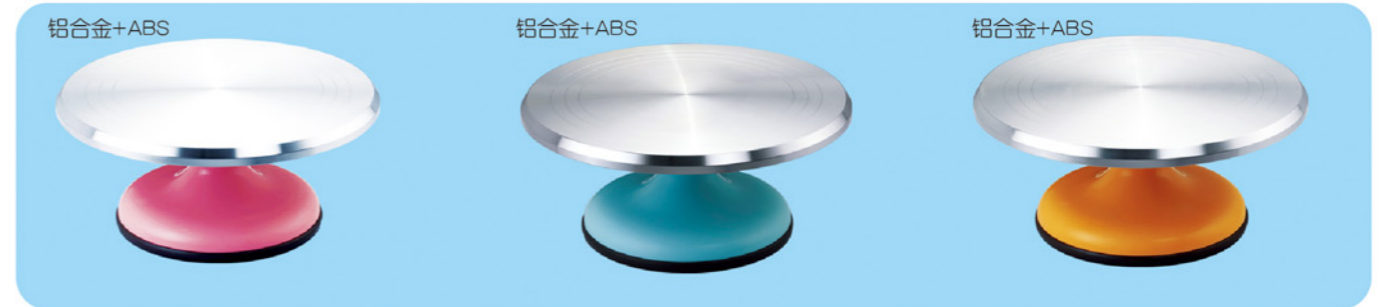

SN4971 蛋卷模(不沾) 453x242x35mm

SN4237 蛋糕夹层切割器(阳极) 530x230x20mm
SN4237E00 蛋糕夹层切割器-刀片

SN4652 周转箱-本体(小) 640x415x90mm

SN4651 周转箱-本体(大) 640x415x160mm

SN4650 周转箱-盖 655x425x30mm

工具系列	其他工具系列	蛋糕转台系列	打蛋盆打蛋器系列	烙印模系列	新娘花系列	蛋糕塔系列	挤花袋系列	ONEWAY系列	花嘴系列	面杆系列	SILKOMART系列	CHOCOLATE WORLD系列	巧克力模具系列
106	115	118	126	128	130	132	136	137	139	144	146	190	201

其他器具

⚠️ 使用过程中, 需垫纸或加台垫, 不要直接将食品放置在台面。

SN4170 蛋糕转台-粉红色 圆径309x135mm SN4171 蛋糕转台-粉蓝色 圆径309x135mm SN4172 蛋糕转台-粉黄色 圆径309x135mm

SN4173 蛋糕转台-粉绿色 圆径309x135mm SN4174 蛋糕转台-粉紫色 圆径309x135mm SN4160 蛋糕转台 圆径309x140mm

SN4149 蛋糕转台(硬膜) 圆径300x135mm SN4151 蛋糕转台 圆径309x140mm SN4158 蛋糕转台(硬膜) 圆径311x141mm