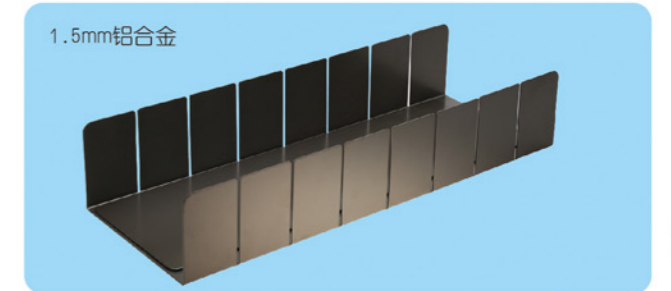

SN4624 敲蛋器 圆径34x119mm

SN4235 西点分割器(硬膜) 418x150x80mm

将敲蛋器放到蛋壳上，单手固定(确保敲蛋器底座与蛋壳贴合)

与地面垂直，轻轻向上拉动圆球至最高点

瞬间松开圆球(使圆球做自由落体运动)蛋壳有完整裂痕即可

将蛋壳拿掉，完美开蛋(蛋壳厚薄不同，视情况拿取)

304不锈钢

新品 SN3000 糖霜饰板-3个组