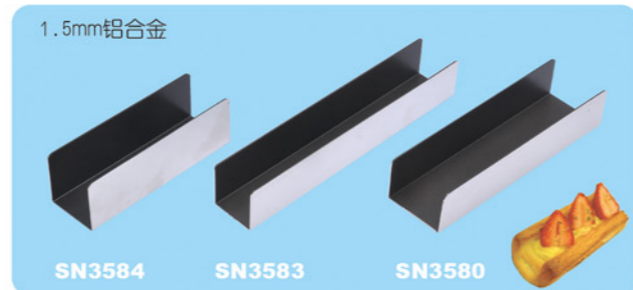

SN4624 敲蛋器 圆径34x119mm

SN4235 西点分割器(硬膜) 418x150x80mm

将敲蛋器放到蛋壳上，单手固定(确保敲蛋器底座与蛋壳贴合)

与地面垂直，轻轻向上拉动圆球至最高点

瞬间松开圆球(使圆球做自由落体运动)蛋壳有完整裂痕即可

将蛋壳拿掉，完美开蛋(蛋壳厚薄不同，视情况拿取)

304不锈钢

新品 SN3000 糖霜饰板-3个组

其他器具

SN41615 螺管-5入(阳极) 圆径28x135mm

SN42124 丹麦铝合金管-2入(1000系列不沾) 圆径25x145mm
SN42134 丹麦铝合金管-2入(阳极) 圆径25x145mm

SN3581 三色面包圈(1000系列不沾) 112x105x30mm
SN3582 香蕉圈(1000系列不沾) 140x78x40mm

SN3580 U型面包模(1000系列不沾) 150x50x50mm
SN3583 U型面包模(1000系列不沾) 245x40x40mm
SN3584 U型面包模(1000系列不沾) 200x55x40mm

SN4971 蛋卷模(不沾) 453x242x35mm

SN4237 蛋糕夹层切割器(阳极) 530x230x20mm
SN4237E00 蛋糕夹层切割器-刀片

SN4652 周转箱-本体(小) 640x415x90mm

SN4651 周转箱-本体(大) 640x415x160mm

SN4650 周转箱-盖 655x425x30mm

工具系列	其他工具系列	蛋糕转台系列	打蛋盆打蛋器系列	烙印模系列	新娘花系列	蛋糕塔系列	挤花袋系列	ONEWAY系列	花嘴系列	面杆系列	SILKOMART系列	CHOCOLATE WORLD系列	巧克力模具系列
106	115	118	126	128	130	132	136	137	139	144	146	190	201