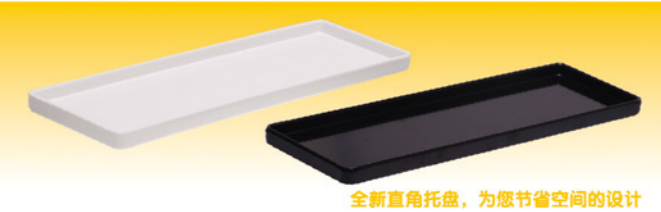

全新直角托盘, 为您节省空间的设计

1. **SN4387** 美耐托盘-黑色 270x210x17mm
   SN4388 美耐托盘-黑色 350x240x17mm
   SN4389 美耐托盘-黑色 420x280x20mm

1. **SN4391** 美耐托盘-米白色 320x110x17mm
   SN4392 美耐托盘-黑色 320x110x17mm