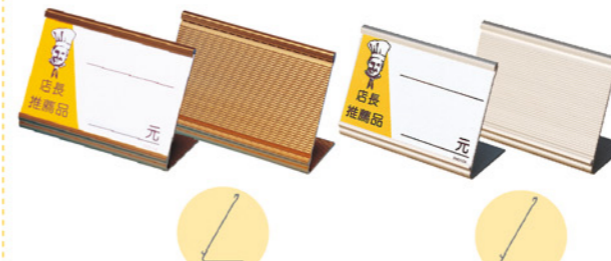

SN85876
标价架-10入
100x60x15mm

SN85886
标价架-10入
100x60x27mm

SN85896
标价架-10入
100x87x58mm

铝合金

SN85706
标价架-10入(金色阳极)
91x36x58mm

SN85716
标价架-10入(银色阳极)
91x36x58mm

青铜

SN85906
标价座-10入(银色)
30x12x10mm