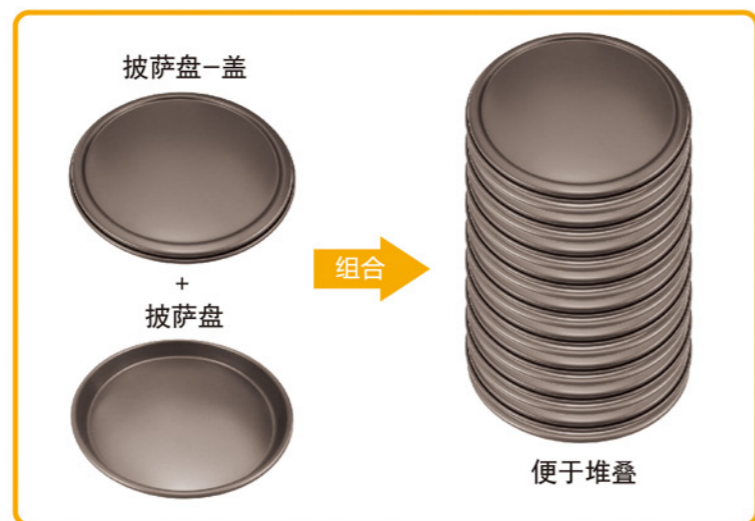

铝合金材质

- 质轻，强度高，不易变形
- 节能，导热速度快

工具系列	其他工具系列	蛋糕转台系列	打蛋盆打蛋器系列	烙印模系列	新娘花系列	蛋糕塔系列	挤花袋系列	ONEMAY系列	花瓣系列	面杆系列	SILKOMART系列	CHOCOLATE WORLD系列	巧克力模具系列
106	115	118	126	128	130	132	136	137	139	144	146	190	201

披萨盘-圈 & 盖

1.0mm铝合金

披萨盘-盖(硬膜)

SN5791	6"	圆径180x10mm
SN5800	7"	圆径206x10mm
SN5801	8"	圆径230x10mm
SN5792	9"	圆径258x10mm
SN5798	10"	圆径284x10mm
SN5793	12"	圆径333x10mm
SN5799	15"	圆径405x10mm

PC塑料

薄饼披萨盘-盖(透明色)

SN5802	10"	圆径263x22mm
SN5805	13"	圆径339x22mm

1.0mm铝合金

新品 披萨盘-盖

SN5770	6"	圆径180x10mm
SN5771	7"	圆径206x10mm
SN5772	8"	圆径230x10mm
SN5773	9"	圆径258x10mm
SN5774	10"	圆径284x10mm
SN5776	12"	圆径333x10mm
SN5777	15"	圆径405x10mm

PC塑料

披萨盘-圈(米白色)

SN5794	6"	圆径174x21mm
SN5795	9"	圆径252x21mm
SN5796	12"	圆径330x21mm

薄饼披萨盘-圈(透明色)

SN5808	10"	圆径264x23mm
SN5811	13"	圆径340x23mm