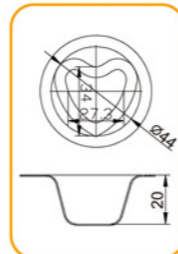

多连式烤盘 镀铝

● 不沾产品切勿使用高温蒸气清洗及蒸煮，否则易造成不沾层起皮脱落。

SN9213 24连心型模(800系列不沾)
600x400x29mm

SN9214 54连心型模(800系列不沾)
600x400x24mm

SN9423 15连星型模(800系列不沾)
SN9427 15连星型模(1000系列不沾)
规格: 600x400x45mm

SN9604 20连小鸭模(800系列不沾)
600x400x32mm

SN9093 40连空心圆模(800系列不沾)
600x400x20mm

SN9607 25连胡萝卜模(800系列不沾)
600x400x25mm
(专利号码: 201430554257.2)

SN9606 24连苹果模(800系列不沾)
600x400x40mm

SN9130 32连爱心小猪模(800系列不沾)
600x400x27mm
(专利号码: 201130396327.2)

多连式烤盘 镀铝

SN9608 24连小猴模(800系列不沾)
600x400x27mm
(专利号码: 201430554453.X)