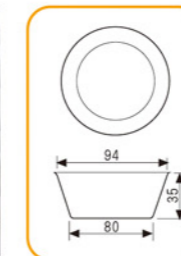

SN9075 40连蛋挞模(1000系列不沾)
600x400x20mm 全包式

SN9057 40连圆型模(1000系列不沾)
600x400x20mm

SN9058 40连肉松盘(1000系列不沾)
593x393x24mm

SN9222 15连大圆模(800系列不沾)
600x400x39mm 全包式

SN9083 24连布丁模(800系列不沾)
600x400x39mm 全包式

SN9084 28连布丁模(800系列不沾)
600x400x34mm 全包式

SN9088 35连布丁模(800系列不沾)
600x400x32mm 全包式

多连式烤盘 镀铝

SN9090 16连雪方蛋糕模(1000系列不沾)
600x400x39mm

SN9037 30连长方形型模(800系列不沾)
600x400x19mm 全包式

SN9060 56连凤梨酥模(1000系列不沾)
616x400x26mm(含盖)

建议克重: 28g

SN9070 48连凤梨酥模(1000系列不沾)
616x400x26mm(含盖)