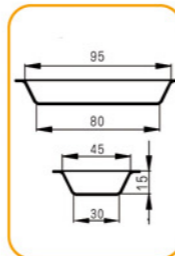

SN9075 40连蛋挞模(1000系列不沾)
600x400x20mm 全包式

SN9057 40连圆型模(1000系列不沾)
600x400x20mm

SN9058 40连肉松盘(1000系列不沾)
593x393x24mm

SN9222 15连大圆模(800系列不沾)
600x400x39mm 全包式

SN9083 24连布丁模(800系列不沾)
600x400x39mm 全包式

SN9084 28连布丁模(800系列不沾)
600x400x34mm 全包式

SN9088 35连布丁模(800系列不沾)
600x400x32mm 全包式

多连式烤盘 镀铝

SN9090 16连雪方蛋糕模(1000系列不沾)
600x400x39mm

SN9037 30连长方形型模(800系列不沾)
600x400x19mm 全包式

SN9060 56连凤梨酥模(1000系列不沾)
616x400x26mm(含盖)

建议克重: 28g

SN9070 48连凤梨酥模(1000系列不沾)
616x400x26mm(含盖)