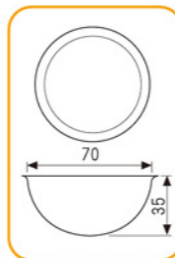

SN9075 40连蛋挞模(1000系列不沾)
600x400x20mm 全包式

SN9057 40连圆型模(1000系列不沾)
600x400x20mm

SN9058 40连肉松盘(1000系列不沾)
593x393x24mm

SN9222 15连大圆模(800系列不沾)
600x400x39mm 全包式

SN9083 24连布丁模(800系列不沾)
600x400x39mm 全包式

SN9084 28连布丁模(800系列不沾)
600x400x34mm 全包式

SN9088 35连布丁模(800系列不沾)
600x400x32mm 全包式

多连式烤盘 镀铝

SN9090 16连雪方蛋糕模(1000系列不沾)
600x400x39mm

SN9037 30连长方形型模(800系列不沾)
600x400x19mm 全包式

SN9060 56连凤梨酥模(1000系列不沾)
616x400x26mm(含盖)

建议克重: 28g

SN9070 48连凤梨酥模(1000系列不沾)
616x400x26mm(含盖)

建议克重: 45g

SN9039 24连长方形型模(800系列不沾)
600x400x19mm

SN9102 24连浅半圆模(800系列不沾)
600x400x39mm

SN9051 12连长条型模(800系列不沾)
SN9054 12连长条型模(1000系列不沾)
规格: 600x400x42mm

SN9089 36连磨堡模(1000系列不沾)
600x400x26mm 反扣式

全新反扣工艺,
易清洁、不滴油