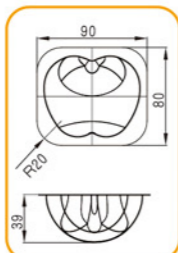

多连式烤盘 镀铝

SN9021 28连柠檬模(800系列不沾)
600x400x37mm

SN9424 15连星型模(1000系列不沾)
600x400x45mm

SN9040 24连贝壳模(800系列不沾)
600x400x25mm

SN9042 24连贝壳模(800系列不沾)
600x400x24mm

SN9044 24连深贝壳模(800系列不沾)
600x400x24mm

SN9035 28连贝壳模(800系列不沾)
600x400x23mm

多连式烤盘 镀铝

● 不沾产品切勿使用高温蒸气清洗及蒸煮，否则易造成不沾层起皮脱落。

SN9213 24连心型模(800系列不沾)
600x400x29mm

SN9214 54连心型模(800系列不沾)
600x400x24mm

SN9423 15连星型模(800系列不沾)
SN9427 15连星型模(1000系列不沾)
规格: 600x400x45mm

SN9604 20连小鸭模(800系列不沾)
600x400x32mm

SN9093 40连空心圆模(800系列不沾)
600x400x20mm

SN9607 25连胡萝卜模(800系列不沾)
600x400x25mm
(专利号码: 201430554257.2)

SN9606 24连苹果模(800系列不沾)
600x400x40mm

SN9130 32连爱心小猪模(800系列不沾)
600x400x27mm
(专利号码: 201130396327.2)

多连式烤盘 镀铝

SN9608 24连小猴模(800系列不沾)
600x400x27mm
(专利号码: 201430554453.X)

SN9092 25连熊猫模(800系列不沾)
600x400x32mm
(专利号码: 201130396325.3)

SN9087 12连布丁模(800系列不沾)
365x265x30mm

SN9047 11连深贝壳模(800系列不沾)
365x265x20mm

SN9023 28连桃型模(800系列不沾)
600x400x40mm

SN9056 24连梅花模(800系列不沾)
600x400x34mm

SN9048 10连贝壳模(800系列不沾)
328x198x20mm
1.0mm铝合金