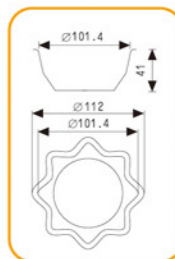

SN9088 35连布丁模(800系列不沾)
600x400x32mm 全包式

多连式烤盘 镀铝

SN9090 16连雪方蛋糕模(1000系列不沾)
600x400x39mm

SN9037 30连长方形型模(800系列不沾)
600x400x19mm 全包式

SN9060 56连凤梨酥模(1000系列不沾)
616x400x26mm(含盖)

建议克重: 28g

SN9070 48连凤梨酥模(1000系列不沾)
616x400x26mm(含盖)

建议克重: 45g

SN9039 24连长方形型模(800系列不沾)
600x400x19mm

SN9102 24连浅半圆模(800系列不沾)
600x400x39mm

SN9051 12连长条型模(800系列不沾)
SN9054 12连长条型模(1000系列不沾)
规格: 600x400x42mm

SN9089 36连磨堡模(1000系列不沾)
600x400x26mm 反扣式

全新反扣工艺,
易清洁、不滴油

多连式烤盘 镀铝

SN9021 28连柠檬模(800系列不沾)
600x400x37mm

SN9424 15连星型模(1000系列不沾)
600x400x45mm

SN9040 24连贝壳模(800系列不沾)
600x400x25mm

SN9042 24连贝壳模(800系列不沾)
600x400x24mm

SN9044 24连深贝壳模(800系列不沾)
600x400x24mm

SN9035 28连贝壳模(800系列不沾)
600x400x23mm