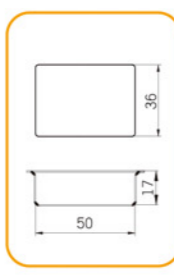

SN9075 40连蛋挞模(1000系列不沾)
600x400x20mm 全包式

SN9057 40连圆型模(1000系列不沾)
600x400x20mm

SN9058 40连肉松盘(1000系列不沾)
593x393x24mm

SN9222 15连大圆模(800系列不沾)
600x400x39mm 全包式

SN9083 24连布丁模(800系列不沾)
600x400x39mm 全包式

SN9084 28连布丁模(800系列不沾)
600x400x34mm 全包式

SN9088 35连布丁模(800系列不沾)
600x400x32mm 全包式

多连式烤盘 镀铝

SN9090 16连雪方蛋糕模(1000系列不沾)
600x400x39mm

SN9037 30连长方形型模(800系列不沾)
600x400x19mm 全包式

SN9060 56连凤梨酥模(1000系列不沾)
616x400x26mm(含盖)

建议克重: 28g

SN9070 48连凤梨酥模(1000系列不沾)
616x400x26mm(含盖)

建议克重: 45g

SN9039 24连长方形型模(800系列不沾)
600x400x19mm

SN9102 24连浅半圆模(800系列不沾)
600x400x39mm

SN9051 12连长条型模(800系列不沾)
SN9054 12连长条型模(1000系列不沾)
规格: 600x400x42mm

SN9089 36连磨堡模(1000系列不沾)
600x400x26mm 反扣式

全新反扣工艺,
易清洁、不滴油