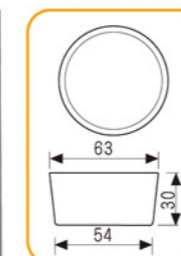

SN9075 40连蛋挞模(1000系列不沾)
600x400x20mm 全包式

SN9057 40连圆型模(1000系列不沾)
600x400x20mm

SN9058 40连肉松盘(1000系列不沾)
593x393x24mm

SN9222 15连大圆模(800系列不沾)
600x400x39mm 全包式

SN9083 24连布丁模(800系列不沾)
600x400x39mm 全包式

SN9084 28连布丁模(800系列不沾)
600x400x34mm 全包式

SN9088 35连布丁模(800系列不沾)
600x400x32mm 全包式

多连式烤盘 镀铝

SN9090 16连雪方蛋糕模(1000系列不沾)
600x400x39mm

SN9037 30连长方形型模(800系列不沾)
600x400x19mm 全包式

SN9060 56连凤梨酥模(1000系列不沾)
616x400x26mm(含盖)

建议克重: 28g

SN9070 48连凤梨酥模(1000系列不沾)
616x400x26mm(含盖)