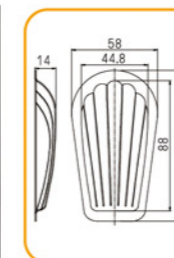

SN9088 35连布丁模(800系列不沾)
600x400x32mm 全包式

多连式烤盘 镀铝

SN9090 16连雪方蛋糕模(1000系列不沾)
600x400x39mm

SN9037 30连长方形型模(800系列不沾)
600x400x19mm 全包式

SN9060 56连凤梨酥模(1000系列不沾)
616x400x26mm(含盖)

建议克重: 28g

SN9070 48连凤梨酥模(1000系列不沾)
616x400x26mm(含盖)

建议克重: 45g

SN9039 24连长方形型模(800系列不沾)
600x400x19mm

SN9102 24连浅半圆模(800系列不沾)
600x400x39mm

SN9051 12连长条型模(800系列不沾)
SN9054 12连长条型模(1000系列不沾)
规格: 600x400x42mm

SN9089 36连磨堡模(1000系列不沾)
600x400x26mm 反扣式

全新反扣工艺,
易清洁、不滴油

多连式烤盘 镀铝

SN9021 28连柠檬模(800系列不沾)
600x400x37mm

SN9424 15连星型模(1000系列不沾)
600x400x45mm

SN9040 24连贝壳模(800系列不沾)
600x400x25mm

SN9042 24连贝壳模(800系列不沾)
600x400x24mm

SN9044 24连深贝壳模(800系列不沾)
600x400x24mm

SN9035 28连贝壳模(800系列不沾)
600x400x23mm

多连式烤盘 镀铝

● 不沾产品切勿使用高温蒸气清洗及蒸煮，否则易造成不沾层起皮脱落。

SN9213 24连心型模(800系列不沾)
600x400x29mm

SN9214 54连心型模(800系列不沾)
600x400x24mm

SN9423 15连星型模(800系列不沾)
SN9427 15连星型模(1000系列不沾)
规格: 600x400x45mm

SN9604 20连小鸭模(800系列不沾)
600x400x32mm