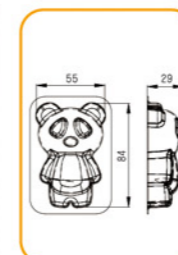

SN9093 40连空心圆模(800系列不沾)
600x400x20mm

SN9607 25连胡萝卜模(800系列不沾)
600x400x25mm
(专利号码: 201430554257.2)

SN9606 24连苹果模(800系列不沾)
600x400x40mm

SN9130 32连爱心小猪模(800系列不沾)
600x400x27mm
(专利号码: 201130396327.2)

多连式烤盘 镀铝

SN9608 24连小猴模(800系列不沾)
600x400x27mm
(专利号码: 201430554453.X)

SN9092 25连熊猫模(800系列不沾)
600x400x32mm
(专利号码: 201130396325.3)

SN9087 12连布丁模(800系列不沾)
365x265x30mm

SN9047 11连深贝壳模(800系列不沾)
365x265x20mm

SN9023 28连桃型模(800系列不沾)
600x400x40mm

SN9056 24连梅花模(800系列不沾)
600x400x34mm

SN9048 10连贝壳模(800系列不沾)
328x198x20mm
1.0mm铝合金