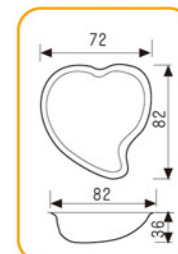

SN9093 40连空心圆模(800系列不沾)
600x400x20mm

SN9607 25连胡萝卜模(800系列不沾)
600x400x25mm
(专利号码: 201430554257.2)

SN9606 24连苹果模(800系列不沾)
600x400x40mm

SN9130 32连爱心小猪模(800系列不沾)
600x400x27mm
(专利号码: 201130396327.2)

多连式烤盘 镀铝

SN9608 24连小猴模(800系列不沾)
600x400x27mm
(专利号码: 201430554453.X)

SN9092 25连熊猫模(800系列不沾)
600x400x32mm
(专利号码: 201130396325.3)

SN9087 12连布丁模(800系列不沾)
365x265x30mm

SN9047 11连深贝壳模(800系列不沾)
365x265x20mm

SN9023 28连桃型模(800系列不沾)
600x400x40mm

SN9056 24连梅花模(800系列不沾)
600x400x34mm

SN9048 10连贝壳模(800系列不沾)
328x198x20mm
1.0mm铝合金

SN9033 12连猫爪模(800系列不沾)
365x265x22mm

001

017

020

028

036

042

050