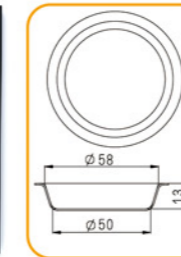

SN9075 40连蛋挞模(1000系列不沾)
600x400x20mm 全包式

SN9057 40连圆型模(1000系列不沾)
600x400x20mm

SN9058 40连肉松盘(1000系列不沾)
593x393x24mm

SN9222 15连大圆模(800系列不沾)
600x400x39mm 全包式

SN9083 24连布丁模(800系列不沾)
600x400x39mm 全包式

SN9084 28连布丁模(800系列不沾)
600x400x34mm 全包式