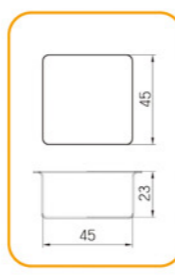

SN9075 40连蛋挞模(1000系列不沾)
600x400x20mm 全包式

SN9057 40连圆型模(1000系列不沾)
600x400x20mm

SN9058 40连肉松盘(1000系列不沾)
593x393x24mm

SN9222 15连大圆模(800系列不沾)
600x400x39mm 全包式

SN9083 24连布丁模(800系列不沾)
600x400x39mm 全包式

SN9084 28连布丁模(800系列不沾)
600x400x34mm 全包式

SN9088 35连布丁模(800系列不沾)
600x400x32mm 全包式

多连式烤盘 镀铝

SN9090 16连雪方蛋糕模(1000系列不沾)
600x400x39mm

SN9037 30连长方形型模(800系列不沾)
600x400x19mm 全包式

SN9060 56连凤梨酥模(1000系列不沾)
616x400x26mm(含盖)

建议克重: 28g

SN9070 48连凤梨酥模(1000系列不沾)
616x400x26mm(含盖)

建议克重: 45g

SN9039 24连长方形型模(800系列不沾)
600x400x19mm

SN9102 24连浅半圆模(800系列不沾)
600x400x39mm

SN9051 12连长条型模(800系列不沾)
SN9054 12连长条型模(1000系列不沾)
规格: 600x400x42mm

SN9089 36连磨堡模(1000系列不沾)
600x400x26mm 反扣式

全新反扣工艺,
易清洁、不滴油