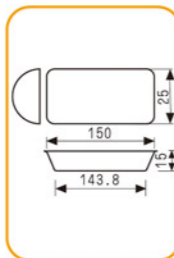

SN9075 40连蛋挞模(1000系列不沾)
600x400x20mm 全包式

SN9057 40连圆型模(1000系列不沾)
600x400x20mm

SN9058 40连肉松盘(1000系列不沾)
593x393x24mm

SN9222 15连大圆模(800系列不沾)
600x400x39mm 全包式

SN9083 24连布丁模(800系列不沾)
600x400x39mm 全包式

SN9084 28连布丁模(800系列不沾)
600x400x34mm 全包式

SN9088 35连布丁模(800系列不沾)
600x400x32mm 全包式

多连式烤盘 镀铝

SN9090 16连雪方蛋糕模(1000系列不沾)
600x400x39mm

SN9037 30连长方形型模(800系列不沾)
600x400x19mm 全包式

SN9060 56连凤梨酥模(1000系列不沾)
616x400x26mm(含盖)

建议克重: 28g

SN9070 48连凤梨酥模(1000系列不沾)
616x400x26mm(含盖)

建议克重: 45g

SN9039 24连长方形型模(800系列不沾)
600x400x19mm

SN9102 24连浅半圆模(800系列不沾)
600x400x39mm

SN9051 12连长条型模(800系列不沾)
SN9054 12连长条型模(1000系列不沾)
规格: 600x400x42mm

SN9089 36连磨堡模(1000系列不沾)
600x400x26mm 反扣式

全新反扣工艺,
易清洁、不滴油