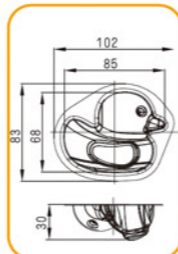

多连式烤盘 镀铝

SN9021 28连柠檬模(800系列不沾)
600x400x37mm

SN9424 15连星型模(1000系列不沾)
600x400x45mm

SN9040 24连贝壳模(800系列不沾)
600x400x25mm

SN9042 24连贝壳模(800系列不沾)
600x400x24mm

SN9044 24连深贝壳模(800系列不沾)
600x400x24mm

SN9035 28连贝壳模(800系列不沾)
600x400x23mm

多连式烤盘 镀铝

● 不沾产品切勿使用高温蒸气清洗及蒸煮，否则易造成不沾层起皮脱落。

SN9213 24连心型模(800系列不沾)
600x400x29mm

SN9214 54连心型模(800系列不沾)
600x400x24mm

SN9423 15连星型模(800系列不沾)
SN9427 15连星型模(1000系列不沾)
规格: 600x400x45mm

SN9604 20连小鸭模(800系列不沾)
600x400x32mm

SN9093 40连空心圆模(800系列不沾)
600x400x20mm

SN9607 25连胡萝卜模(800系列不沾)
600x400x25mm
(专利号码: 201430554257.2)

SN9606 24连苹果模(800系列不沾)
600x400x40mm

SN9130 32连爱心小猪模(800系列不沾)
600x400x27mm
(专利号码: 201130396327.2)

多连式烤盘 镀铝

SN9608 24连小猴模(800系列不沾)
600x400x27mm
(专利号码: 201430554453.X)

SN9092 25连熊猫模(800系列不沾)
600x400x32mm
(专利号码: 201130396325.3)

SN9087 12连布丁模(800系列不沾)
365x265x30mm

SN9047 11连深贝壳模(800系列不沾)
365x265x20mm

SN9023 28连桃型模(800系列不沾)
600x400x40mm

SN9056 24连梅花模(800系列不沾)
600x400x34mm

SN9048 10连贝壳模(800系列不沾)
328x198x20mm
1.0mm铝合金