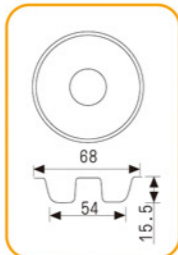

多连式烤盘 镀铝

SN9021 28连柠檬模(800系列不沾)
600x400x37mm

SN9424 15连星型模(1000系列不沾)
600x400x45mm

SN9040 24连贝壳模(800系列不沾)
600x400x25mm

SN9042 24连贝壳模(800系列不沾)
600x400x24mm

SN9044 24连深贝壳模(800系列不沾)
600x400x24mm

SN9035 28连贝壳模(800系列不沾)
600x400x23mm

多连式烤盘 镀铝

● 不沾产品切勿使用高温蒸气清洗及蒸煮，否则易造成不沾层起皮脱落。

SN9213 24连心型模(800系列不沾)
600x400x29mm

SN9214 54连心型模(800系列不沾)
600x400x24mm

SN9423 15连星型模(800系列不沾)
SN9427 15连星型模(1000系列不沾)
规格: 600x400x45mm

SN9604 20连小鸭模(800系列不沾)
600x400x32mm

SN9093 40连空心圆模(800系列不沾)
600x400x20mm

SN9607 25连胡萝卜模(800系列不沾)
600x400x25mm
(专利号码: 201430554257.2)

SN9606 24连苹果模(800系列不沾)
600x400x40mm

SN9130 32连爱心小猪模(800系列不沾)
600x400x27mm
(专利号码: 201130396327.2)

多连式烤盘 镀铝

SN9608 24连小猴模(800系列不沾)
600x400x27mm
(专利号码: 201430554453.X)