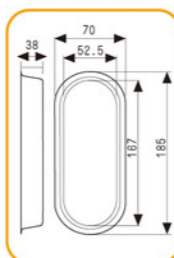

SN9075 40连蛋挞模(1000系列不沾)
600x400x20mm 全包式

SN9057 40连圆型模(1000系列不沾)
600x400x20mm

SN9058 40连肉松盘(1000系列不沾)
593x393x24mm

SN9222 15连大圆模(800系列不沾)
600x400x39mm 全包式

SN9083 24连布丁模(800系列不沾)
600x400x39mm 全包式

SN9084 28连布丁模(800系列不沾)
600x400x34mm 全包式

SN9088 35连布丁模(800系列不沾)
600x400x32mm 全包式

多连式烤盘 镀铝

SN9090 16连雪方蛋糕模(1000系列不沾)
600x400x39mm

SN9037 30连长方形型模(800系列不沾)
600x400x19mm 全包式

SN9060 56连凤梨酥模(1000系列不沾)
616x400x26mm(含盖)

建议克重: 28g

SN9070 48连凤梨酥模(1000系列不沾)
616x400x26mm(含盖)

建议克重: 45g

SN9039 24连长方形型模(800系列不沾)
600x400x19mm

SN9102 24连浅半圆模(800系列不沾)
600x400x39mm

SN9051 12连长条型模(800系列不沾)
SN9054 12连长条型模(1000系列不沾)
规格: 600x400x42mm

SN9089 36连磨堡模(1000系列不沾)
600x400x26mm 反扣式

全新反扣工艺,
易清洁、不滴油