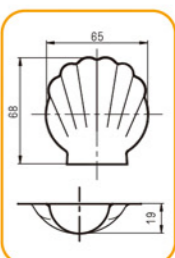

建议克重: 45g

SN9039 24连长方形型模(800系列不沾)
600x400x19mm

SN9102 24连浅半圆模(800系列不沾)
600x400x39mm

SN9051 12连长条型模(800系列不沾)
SN9054 12连长条型模(1000系列不沾)
规格: 600x400x42mm

SN9089 36连磨堡模(1000系列不沾)
600x400x26mm 反扣式

全新反扣工艺,
易清洁、不滴油

多连式烤盘 镀铝

SN9021 28连柠檬模(800系列不沾)
600x400x37mm

SN9424 15连星型模(1000系列不沾)
600x400x45mm

SN9040 24连贝壳模(800系列不沾)
600x400x25mm

SN9042 24连贝壳模(800系列不沾)
600x400x24mm

SN9044 24连深贝壳模(800系列不沾)
600x400x24mm

SN9035 28连贝壳模(800系列不沾)
600x400x23mm

多连式烤盘 镀铝

● 不沾产品切勿使用高温蒸气清洗及蒸煮，否则易造成不沾层起皮脱落。

SN9213 24连心型模(800系列不沾)
600x400x29mm

SN9214 54连心型模(800系列不沾)
600x400x24mm

SN9423 15连星型模(800系列不沾)
SN9427 15连星型模(1000系列不沾)
规格: 600x400x45mm

SN9604 20连小鸭模(800系列不沾)
600x400x32mm

SN9093 40连空心圆模(800系列不沾)
600x400x20mm

SN9607 25连胡萝卜模(800系列不沾)
600x400x25mm
(专利号码: 201430554257.2)

SN9606 24连苹果模(800系列不沾)
600x400x40mm

SN9130 32连爱心小猪模(800系列不沾)
600x400x27mm
(专利号码: 201130396327.2)

多连式烤盘 镀铝

SN9608 24连小猴模(800系列不沾)
600x400x27mm
(专利号码: 201430554453.X)