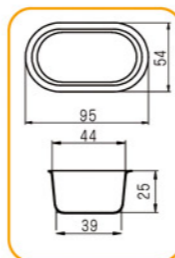

SN9088 35连布丁模(800系列不沾)
600x400x32mm 全包式

多连式烤盘 镀铝

SN9090 16连雪方蛋糕模(1000系列不沾)
600x400x39mm

SN9037 30连长方形型模(800系列不沾)
600x400x19mm 全包式

SN9060 56连凤梨酥模(1000系列不沾)
616x400x26mm(含盖)

建议克重: 28g

SN9070 48连凤梨酥模(1000系列不沾)
616x400x26mm(含盖)

建议克重: 45g

SN9039 24连长方形型模(800系列不沾)
600x400x19mm

SN9102 24连浅半圆模(800系列不沾)
600x400x39mm

SN9051 12连长条型模(800系列不沾)
SN9054 12连长条型模(1000系列不沾)
规格: 600x400x42mm

SN9089 36连磨堡模(1000系列不沾)
600x400x26mm 反扣式

全新反扣工艺,
易清洁、不滴油

多连式烤盘 镀铝

SN9021 28连柠檬模(800系列不沾)
600x400x37mm

SN9424 15连星型模(1000系列不沾)
600x400x45mm

SN9040 24连贝壳模(800系列不沾)
600x400x25mm

SN9042 24连贝壳模(800系列不沾)
600x400x24mm

SN9044 24连深贝壳模(800系列不沾)
600x400x24mm

SN9035 28连贝壳模(800系列不沾)
600x400x23mm