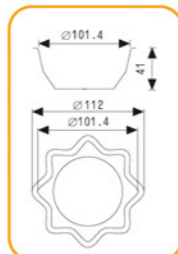

多连式烤盘 镀铝

SN9021 28连柠檬模(800系列不沾)
600x400x37mm

SN9424 15连星型模(1000系列不沾)
600x400x45mm

SN9040 24连贝壳模(800系列不沾)
600x400x25mm

SN9042 24连贝壳模(800系列不沾)
600x400x24mm

SN9044 24连深贝壳模(800系列不沾)
600x400x24mm

SN9035 28连贝壳模(800系列不沾)
600x400x23mm

多连式烤盘 镀铝

● 不沾产品切勿使用高温蒸气清洗及蒸煮，否则易造成不沾层起皮脱落。

SN9213 24连心型模(800系列不沾)
600x400x29mm

SN9214 54连心型模(800系列不沾)
600x400x24mm

SN9423 15连星型模(800系列不沾)
SN9427 15连星型模(1000系列不沾)
规格: 600x400x45mm

SN9604 20连小鸭模(800系列不沾)
600x400x32mm

SN9093 40连空心圆模(800系列不沾)
600x400x20mm

SN9607 25连胡萝卜模(800系列不沾)
600x400x25mm
(专利号码: 201430554257.2)

SN9606 24连苹果模(800系列不沾)
600x400x40mm

SN9130 32连爱心小猪模(800系列不沾)
600x400x27mm
(专利号码: 201130396327.2)

多连式烤盘 镀铝

SN9608 24连小猴模(800系列不沾)
600x400x27mm
(专利号码: 201430554453.X)