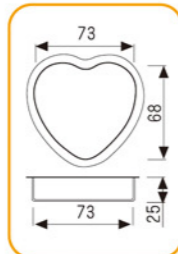

建议克重: 45g

SN9039 24连长方形型模(800系列不沾)
600x400x19mm

SN9102 24连浅半圆模(800系列不沾)
600x400x39mm

SN9051 12连长条型模(800系列不沾)
SN9054 12连长条型模(1000系列不沾)
规格: 600x400x42mm

SN9089 36连磨堡模(1000系列不沾)
600x400x26mm 反扣式

全新反扣工艺,
易清洁、不滴油

多连式烤盘 镀铝

SN9021 28连柠檬模(800系列不沾)
600x400x37mm

SN9424 15连星型模(1000系列不沾)
600x400x45mm

SN9040 24连贝壳模(800系列不沾)
600x400x25mm

SN9042 24连贝壳模(800系列不沾)
600x400x24mm

SN9044 24连深贝壳模(800系列不沾)
600x400x24mm

SN9035 28连贝壳模(800系列不沾)
600x400x23mm

多连式烤盘 镀铝

● 不沾产品切勿使用高温蒸气清洗及蒸煮，否则易造成不沾层起皮脱落。

SN9213 24连心型模(800系列不沾)
600x400x29mm

SN9214 54连心型模(800系列不沾)
600x400x24mm

SN9423 15连星型模(800系列不沾)
SN9427 15连星型模(1000系列不沾)
规格: 600x400x45mm

SN9604 20连小鸭模(800系列不沾)
600x400x32mm

SN9093 40连空心圆模(800系列不沾)
600x400x20mm

SN9607 25连胡萝卜模(800系列不沾)
600x400x25mm
(专利号码: 201430554257.2)

SN9606 24连苹果模(800系列不沾)
600x400x40mm

SN9130 32连爱心小猪模(800系列不沾)
600x400x27mm
(专利号码: 201130396327.2)

多连式烤盘 镀铝

SN9608 24连小猴模(800系列不沾)
600x400x27mm
(专利号码: 201430554453.X)