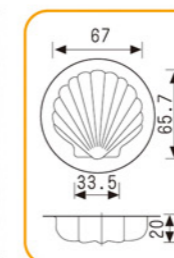

多连式烤盘 镀铝

SN9021 28连柠檬模(800系列不沾)
600x400x37mm

SN9424 15连星型模(1000系列不沾)
600x400x45mm

SN9040 24连贝壳模(800系列不沾)
600x400x25mm

SN9042 24连贝壳模(800系列不沾)
600x400x24mm

SN9044 24连深贝壳模(800系列不沾)
600x400x24mm

SN9035 28连贝壳模(800系列不沾)
600x400x23mm

多连式烤盘 镀铝

● 不沾产品切勿使用高温蒸气清洗及蒸煮，否则易造成不沾层起皮脱落。

SN9213 24连心型模(800系列不沾)
600x400x29mm

SN9214 54连心型模(800系列不沾)
600x400x24mm

SN9423 15连星型模(800系列不沾)
SN9427 15连星型模(1000系列不沾)
规格: 600x400x45mm

SN9604 20连小鸭模(800系列不沾)
600x400x32mm

SN9093 40连空心圆模(800系列不沾)
600x400x20mm

SN9607 25连胡萝卜模(800系列不沾)
600x400x25mm
(专利号码: 201430554257.2)

SN9606 24连苹果模(800系列不沾)
600x400x40mm

SN9130 32连爱心小猪模(800系列不沾)
600x400x27mm
(专利号码: 201130396327.2)

多连式烤盘 镀铝

SN9608 24连小猴模(800系列不沾)
600x400x27mm
(专利号码: 201430554453.X)