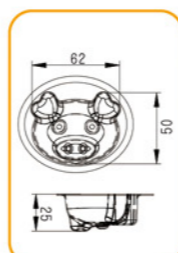

SN9093 40连空心圆模(800系列不沾)
600x400x20mm

SN9607 25连胡萝卜模(800系列不沾)
600x400x25mm
(专利号码: 201430554257.2)

SN9606 24连苹果模(800系列不沾)
600x400x40mm

SN9130 32连爱心小猪模(800系列不沾)
600x400x27mm
(专利号码: 201130396327.2)

多连式烤盘 镀铝

SN9608 24连小猴模(800系列不沾)
600x400x27mm
(专利号码: 201430554453.X)

SN9092 25连熊猫模(800系列不沾)
600x400x32mm
(专利号码: 201130396325.3)

SN9087 12连布丁模(800系列不沾)
365x265x30mm

SN9047 11连深贝壳模(800系列不沾)
365x265x20mm

SN9023 28连桃型模(800系列不沾)
600x400x40mm

SN9056 24连梅花模(800系列不沾)
600x400x34mm

SN9048 10连贝壳模(800系列不沾)
328x198x20mm
1.0mm铝合金