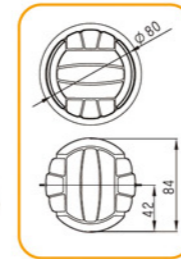

146

190

201

多连式烤盘 镀铝

SN9121 12连木瓜模(800系列不沾)
600x400x52mm 全包式

SN9107 24连小圆模(800系列不沾)
365x265x25mm

SN9030 10连贝壳模(800系列不沾)
365x265x17mm

SN9086 11连布丁模(800系列不沾)
365x265x36mm

SN9106 11连浅半圆模(800系列不沾)
365x265x35mm

SN9029 8连长方型模(800系列不沾)
365x265x16mm

SN9026 9连柠檬模(800系列不沾)
365x265x33mm

SN9046 11连贝壳模(800系列不沾)
365x265x20mm

多连式烤盘 镀铝

SN9108 4连足球模(1000系列不沾)
400x135x90mm

(专利号码: 201420806031.1)

SN9110 4连排球模(1000系列不沾)
400x135x90mm

SN9112 3连车轮模(1000系列不沾)
315x280x80mm

SN9109 4连篮球模(1000系列不沾)
400x135x90mm

SN9011 6连炸弹食品模(1000系列不沾)
615x197x98mm

SN9116 6连车轮模(1000系列不沾)
615x197x98mm

SN9117 6连元宝模(1000系列不沾)
615x211x107mm