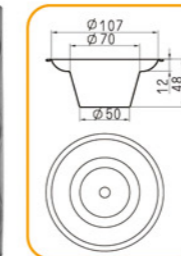

SN9075 40连蛋挞模(1000系列不沾)
600x400x20mm 全包式

SN9057 40连圆型模(1000系列不沾)
600x400x20mm

SN9058 40连肉松盘(1000系列不沾)
593x393x24mm

SN9222 15连大圆模(800系列不沾)
600x400x39mm 全包式

SN9083 24连布丁模(800系列不沾)
600x400x39mm 全包式

SN9084 28连布丁模(800系列不沾)
600x400x34mm 全包式