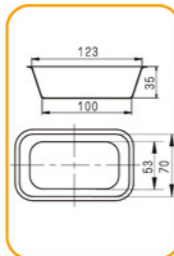

SN9075 40连蛋挞模(1000系列不沾)
600x400x20mm 全包式

SN9057 40连圆型模(1000系列不沾)
600x400x20mm

SN9058 40连肉松盘(1000系列不沾)
593x393x24mm

SN9222 15连大圆模(800系列不沾)
600x400x39mm 全包式

SN9083 24连布丁模(800系列不沾)
600x400x39mm 全包式

SN9084 28连布丁模(800系列不沾)
600x400x34mm 全包式

SN9088 35连布丁模(800系列不沾)
600x400x32mm 全包式

多连式烤盘 镀铝

SN9090 16连雪方蛋糕模(1000系列不沾)
600x400x39mm

SN9037 30连长方形型模(800系列不沾)
600x400x19mm 全包式

SN9060 56连凤梨酥模(1000系列不沾)
616x400x26mm(含盖)

建议克重: 28g

SN9070 48连凤梨酥模(1000系列不沾)
616x400x26mm(含盖)

建议克重: 45g

SN9039 24连长方形型模(800系列不沾)
600x400x19mm

SN9102 24连浅半圆模(800系列不沾)
600x400x39mm

SN9051 12连长条型模(800系列不沾)
SN9054 12连长条型模(1000系列不沾)
规格: 600x400x42mm

SN9089 36连磨堡模(1000系列不沾)
600x400x26mm 反扣式

全新反扣工艺,
易清洁、不滴油