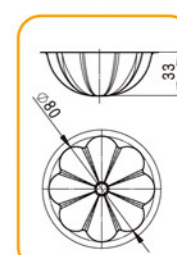

SN9093 40连空心圆模(800系列不沾)
600x400x20mm

SN9607 25连胡萝卜模(800系列不沾)
600x400x25mm
(专利号码: 201430554257.2)

SN9606 24连苹果模(800系列不沾)
600x400x40mm

SN9130 32连爱心小猪模(800系列不沾)
600x400x27mm
(专利号码: 201130396327.2)

多连式烤盘 镀铝

SN9608 24连小猴模(800系列不沾)
600x400x27mm
(专利号码: 201430554453.X)

SN9092 25连熊猫模(800系列不沾)
600x400x32mm
(专利号码: 201130396325.3)

SN9087 12连布丁模(800系列不沾)
365x265x30mm

SN9047 11连深贝壳模(800系列不沾)
365x265x20mm

SN9023 28连桃型模(800系列不沾)
600x400x40mm

SN9056 24连梅花模(800系列不沾)
600x400x34mm

SN9048 10连贝壳模(800系列不沾)
328x198x20mm
1.0mm铝合金

SN9033 12连猫爪模(800系列不沾)
365x265x22mm

001

017

020

028

036

042

050