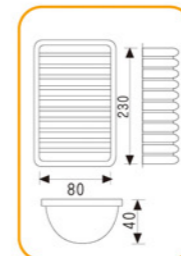

146

190

201

多连式烤盘 镀铝

SN9121 12连木瓜模(800系列不沾)
600x400x52mm 全包式

SN9107 24连小圆模(800系列不沾)
365x265x25mm

SN9030 10连贝壳模(800系列不沾)
365x265x17mm

SN9086 11连布丁模(800系列不沾)
365x265x36mm

SN9106 11连浅半圆模(800系列不沾)
365x265x35mm

SN9029 8连长方型模(800系列不沾)
365x265x16mm

SN9026 9连柠檬模(800系列不沾)
365x265x33mm

SN9046 11连贝壳模(800系列不沾)
365x265x20mm

多连式烤盘 镀铝

SN9108 4连足球模(1000系列不沾)
400x135x90mm

(专利号码: 201420806031.1)

SN9110 4连排球模(1000系列不沾)
400x135x90mm

SN9112 3连车轮模(1000系列不沾)
315x280x80mm

SN9109 4连篮球模(1000系列不沾)
400x135x90mm

SN9011 6连炸弹食品模(1000系列不沾)
615x197x98mm

SN9116 6连车轮模(1000系列不沾)
615x197x98mm

SN9117 6连元宝模(1000系列不沾)
615x211x107mm