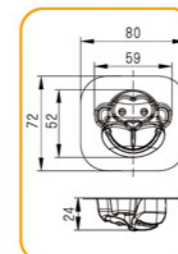

多连式烤盘 镀铝

● 不沾产品切勿使用高温蒸气清洗及蒸煮，否则易造成不沾层起皮脱落。

SN9213 24连心型模(800系列不沾)
600x400x29mm

SN9214 54连心型模(800系列不沾)
600x400x24mm

SN9423 15连星型模(800系列不沾)
SN9427 15连星型模(1000系列不沾)
规格: 600x400x45mm

SN9604 20连小鸭模(800系列不沾)
600x400x32mm

SN9093 40连空心圆模(800系列不沾)
600x400x20mm

SN9607 25连胡萝卜模(800系列不沾)
600x400x25mm
(专利号码: 201430554257.2)

SN9606 24连苹果模(800系列不沾)
600x400x40mm

SN9130 32连爱心小猪模(800系列不沾)
600x400x27mm
(专利号码: 201130396327.2)

多连式烤盘 镀铝

SN9608 24连小猴模(800系列不沾)
600x400x27mm
(专利号码: 201430554453.X)

SN9092 25连熊猫模(800系列不沾)
600x400x32mm
(专利号码: 201130396325.3)

SN9087 12连布丁模(800系列不沾)
365x265x30mm

SN9047 11连深贝壳模(800系列不沾)
365x265x20mm

SN9023 28连桃型模(800系列不沾)
600x400x40mm

SN9056 24连梅花模(800系列不沾)
600x400x34mm

SN9048 10连贝壳模(800系列不沾)
328x198x20mm
1.0mm铝合金