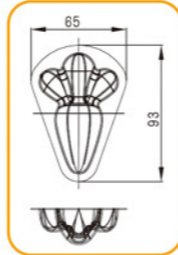

多连式烤盘 镀铝

SN9021 28连柠檬模(800系列不沾)
600x400x37mm

SN9424 15连星型模(1000系列不沾)
600x400x45mm

SN9040 24连贝壳模(800系列不沾)
600x400x25mm

SN9042 24连贝壳模(800系列不沾)
600x400x24mm

SN9044 24连深贝壳模(800系列不沾)
600x400x24mm

SN9035 28连贝壳模(800系列不沾)
600x400x23mm

多连式烤盘 镀铝

● 不沾产品切勿使用高温蒸气清洗及蒸煮，否则易造成不沾层起皮脱落。

SN9213 24连心型模(800系列不沾)
600x400x29mm

SN9214 54连心型模(800系列不沾)
600x400x24mm

SN9423 15连星型模(800系列不沾)
SN9427 15连星型模(1000系列不沾)
规格: 600x400x45mm

SN9604 20连小鸭模(800系列不沾)
600x400x32mm

SN9093 40连空心圆模(800系列不沾)
600x400x20mm

SN9607 25连胡萝卜模(800系列不沾)
600x400x25mm
(专利号码: 201430554257.2)

SN9606 24连苹果模(800系列不沾)
600x400x40mm

SN9130 32连爱心小猪模(800系列不沾)
600x400x27mm
(专利号码: 201130396327.2)

多连式烤盘 镀铝

SN9608 24连小猴模(800系列不沾)
600x400x27mm
(专利号码: 201430554453.X)

SN9092 25连熊猫模(800系列不沾)
600x400x32mm
(专利号码: 201130396325.3)

SN9087 12连布丁模(800系列不沾)
365x265x30mm

SN9047 11连深贝壳模(800系列不沾)
365x265x20mm

SN9023 28连桃型模(800系列不沾)
600x400x40mm

SN9056 24连梅花模(800系列不沾)
600x400x34mm

SN9048 10连贝壳模(800系列不沾)
328x198x20mm
1.0mm铝合金