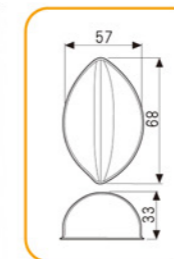

SN9088 35连布丁模(800系列不沾)
600x400x32mm 全包式

多连式烤盘 镀铝

SN9090 16连雪方蛋糕模(1000系列不沾)
600x400x39mm

SN9037 30连长方形型模(800系列不沾)
600x400x19mm 全包式

SN9060 56连凤梨酥模(1000系列不沾)
616x400x26mm(含盖)

建议克重: 28g

SN9070 48连凤梨酥模(1000系列不沾)
616x400x26mm(含盖)

建议克重: 45g

SN9039 24连长方形型模(800系列不沾)
600x400x19mm

SN9102 24连浅半圆模(800系列不沾)
600x400x39mm

SN9051 12连长条型模(800系列不沾)
SN9054 12连长条型模(1000系列不沾)
规格: 600x400x42mm

SN9089 36连磨堡模(1000系列不沾)
600x400x26mm 反扣式

全新反扣工艺,
易清洁、不滴油

多连式烤盘 镀铝

SN9021 28连柠檬模(800系列不沾)
600x400x37mm

SN9424 15连星型模(1000系列不沾)
600x400x45mm

SN9040 24连贝壳模(800系列不沾)
600x400x25mm

SN9042 24连贝壳模(800系列不沾)
600x400x24mm

SN9044 24连深贝壳模(800系列不沾)
600x400x24mm

SN9035 28连贝壳模(800系列不沾)
600x400x23mm