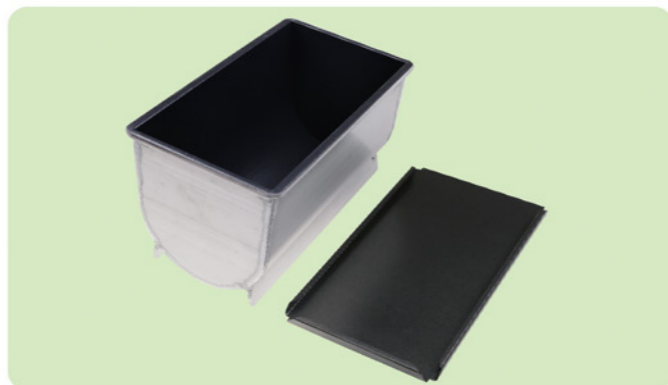

SN2088 1.0mm铝合金
450g波纹土司盒(1000系列不沾) 内径196x106x110mm

SN2087 1.0mm铝合金
450g土司盒(1000系列不沾) 内径196x106x110mm

SN2086 1.0mm铝合金
250g土司盒(1000系列不沾) 内径160x94x77mm

新品

SN2046 0.8mm 镀铝
225g 土司盒(1000系列不沾) 内径180x100x62mm

SN2175 铝合金+镀铝
半圆型土司盒(1000系列不沾) 内径196x106x110mm