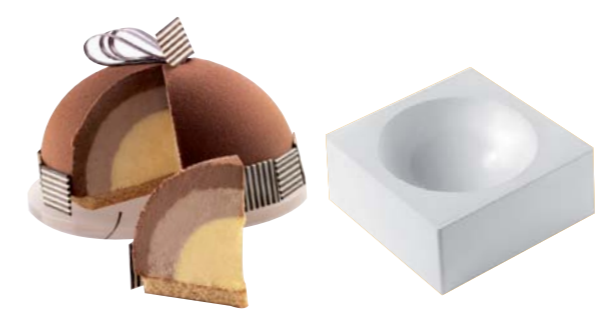

silikomart® 中国总代理 (意大利)

- | | | | | |
|---|---|--|--|---|
| <p>ACC086 巧克力充填器 130X140</p> | <p>ACC085 巧克力融锅 Ø185x65</p> | <p>ACC087 巧克力温度计刮刀 温度使用范围: -0°C 至 +160°C 320X70</p> | <p>C3D01 树型巧克力模 303x303x11 130 h11mm</p> | |
| <p>C3D02 蛋型巧克力模 305x305x15 305x305 h15mm</p> | <p>SCG01 16连心型巧克力模 210x105x25 30x22 h25mm</p> | <p>SCG02 15连四方巧克力模 210x105x18 26x26 h18mm</p> | <p>SCG03 15连球型巧克力模 210x105x20 Ø28 h20mm</p> | <p>SCG04 15连布丁巧克力模 210x105x20 Ø28 h20mm</p> |
| <p>SCG05 14连复活节巧克力模 215x107x20 30x43 h18mm</p> | <p>SCG06 12连圣诞节巧克力模 215x107x20 34x34 h18.5mm</p> | <p>SCG07 15连瓶盖巧克力模 215x107x20 Ø30 h18.5mm</p> | <p>SCG08 15连弯尾花巧克力模 215x107x20 30x30x15.5mm</p> | <p>SCG09 14连"JACK"巧克力模 215x107x18 37x20 h20mm</p> |
| <p>SCG10 8连叶型巧克力模 215x107x16 51x23 h14.5mm</p> | <p>SCG11 12连砖块巧克力模 215x107x5 38x28 h4.5mm</p> | <p>SCG12 12连姜饼人巧克力模 215x107x15 43x35 h12mm</p> | <p>SCG13 15连玫瑰型巧克力模 215x107x18 Ø28 h18mm</p> | <p>SCG14 14连"FASHION"巧克力模 215x107x15 41x30 h12mm</p> |
| <p>SCG15 12连公仔人巧克力模 215x107x17 33x34 h17mm</p> | <p>SCG16 12连恐龙巧克力模 215x107x16 40x33 h16mm</p> | <p>SCG18 12连机器人巧克力模 215x105x17 39.5x26.7 h16mm</p> | <p>SCG19 15连9种小花巧克力模 215x107x17 28.5 h15mm</p> | <p>SCG20 15连圆锥型巧克力模 215x105x32 Ø26 h28mm</p> |
| <p>SCG21 15连马卡龙巧克力模 215x105x14 Ø26 h28mm</p> | <p>SCG22 12连早餐巧克力模 215x105x14 39x24.5 h13mm</p> | <p>SCG23 15连冬天巧克力模 215x105x16 33x27 h15mm</p> | <p>SCG24 15连春天巧克力模 215x105x15 36x36 h15mm</p> | <p>SCG25 8连饼干巧克力模 215x105x8 49x29 h6.8mm</p> |

silikomart® 中国总代理 (意大利)

SI3001
圆圈模
40/260 h20

SI3002
方圈模
40/260 h20

半球型模
SI3011 半球模 Ø115x57.5 容量409ml
SI3013 半球模 Ø135x67.5 容量654ml
SI3016 半球模 Ø 160x80 容量1108ml
SI3018 半球模 Ø 180x90 容量1570ml

半圆型模
SI3259 半圆型模 250x90x70
SI3226 半圆型模 220x60x50

雪糕模 (典型) (2个组)
93x48.5x25

SI3313

4连心型雪糕模 (2个组)
91x85x23

SI3316

4连熊爪型雪糕模 (2个组)
89x84x24

SI3317

4连脸型冰淇淋模 (2个组)
Ø 83 h22.5mm

SI3318