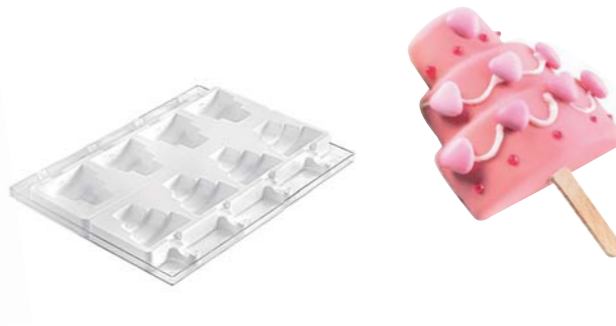

雪糕模 (典型) (2个组)
93x48.5x25

SI3313

4连心型雪糕模 (2个组)
91x85x23

SI3316

4连熊爪型雪糕模 (2个组)
89x84x24

SI3317

4连脸型冰淇淋模 (2个组)
Ø 83 h22.5mm

SI3318

4连猫型雪糕模 (2入)
395x295x30 89x82x20

SI3319

4连3层蛋糕模 (2入)
395x295x25 85x83x25

SI3331

8连椭圆形雪糕模(2个组)
69x38x18

SI3322

6连雪糕模(巧克力砖型)(2入)
92x48x24

SI3334

8连糖葫芦型雪糕模(2个组)
67x32x22

SI3335

8连半圆型雪糕模(2个组)
69x38x18

材质:塑料

SI3432

SI3422

SI3432

35连/24连雪糕模底座(圆槽/方槽)
235x360x48