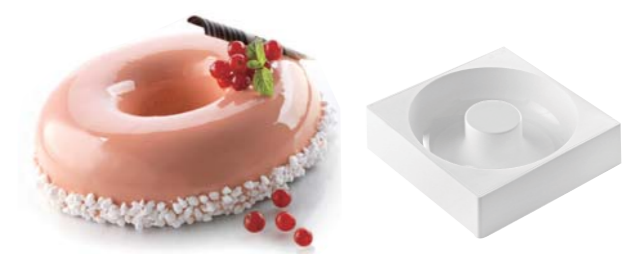

SI3818
圆型模
Ø 180/60 h50