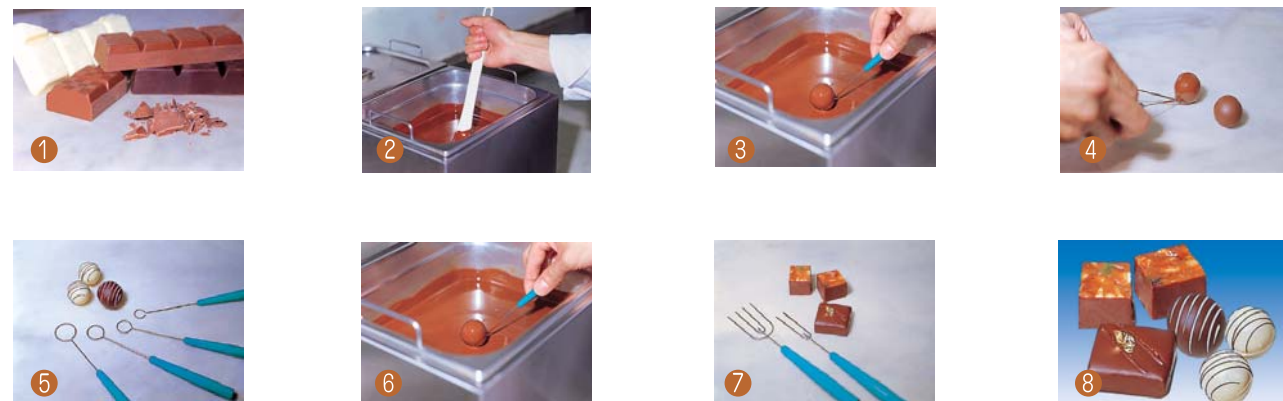

使用说明

1. 先将模具放入冰水中使之冷却。
2. 再将模具取出擦干, 如图沾入巧克力溶液中。
3. 待冷却干固后取下巧克力。

左列产品每款各一个

SN3141
18粒装巧克力印花模(矽利康)

注意事项: 使用后用热水清洗并保持干燥

1. 备妥您所需要的巧克力材料, 将之切块后备用。
2. 以隔水加温的方式, 将巧克力原料予以加热溶解(水温约在90°C)。
3. 若为球状巧克力馅将之放入巧克力溶浆锅内以圆型叉器将之捞起。
4. 将巧克力球捞起后置于工作台上等待冷却成型。
5. 可依巧克力球之大小选择适当工具来操作, 成型后之球状巧克力可依个人喜好做不同颜色或造型之创造。
6. 不同形状之馅放入溶解之巧克力溶锅中用巧克力叉将之捞起再将巧克力块移至工作台上。
7. 成型之方型巧克力配合工具的使用, 可做出各式图案和装饰让巧克力更美化。
8. 美味可口的巧克力让人垂涎欲滴, 除了增添您生活中的情趣外, 更可馈赠亲友。