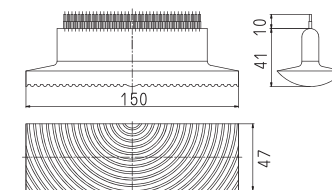

SN3199 巧克力装饰插具(10支组)(电解) 304不锈钢线

高纯度硅胶, 卫生无毒无异味, 耐高温, 易清洁

SN3031 木轮根(2个组)

SN3030 木轮根(大) 长度150

SN3032 木轮根(小) 长度100