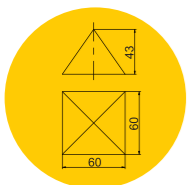

SN35915	金字塔模(6入)		60x60x43
SN3594	6连金字塔模座		400x75x40
SN35925	金字塔模(5入)		72x72x51
SN3595	5连金字塔模座		400x80x45
SN35934	金字塔模(4入)		84x84x60
SN3596	4连金字塔模座		400x100x50