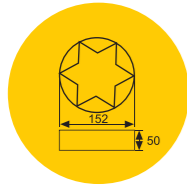

SN34915	星型圈(5入)	圆径	45x20
SN34935	星型圈(5入)	圆径	55x30
SN34955	星型圈(5入)	圆径	65x35
SN3503	6"星型圈	圆径	152x50
SN3505	8"星型圈	圆径	203x50
SN3507	10"星型圈	圆径	254x50