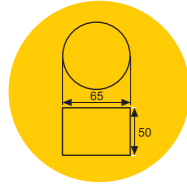

304不锈钢慕斯圈

SN34735	圆型圈(5入)	圆径	55x50
SN34745	圆型圈(5入)	圆径	60x50
SN34755	圆型圈(5入)	圆径	65x50
SN34765	圆型圈(5入)	圆径	70x50
SN34775	圆型圈(5入)	圆径	75x50
SN34785	圆型圈(5入)	圆径	80x50
SN34795	圆型圈(5入)	圆径	85x50
SN34805	圆型圈(5入)	圆径	90x50
SN34825	圆型圈(5入)	圆径	100x50