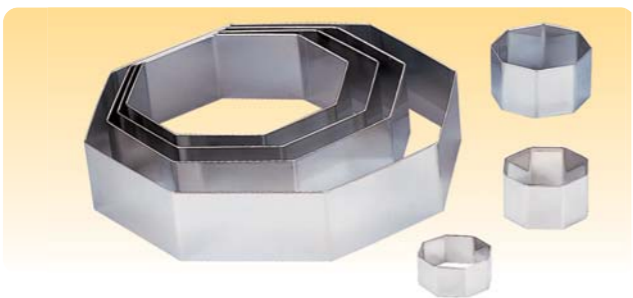

304不锈钢慕斯圈

SN32715	三角圈(5入)	45x41x20
SN32735	三角圈(5入)	55x49x30
SN32755	三角圈(5入)	65x58x35
SN32765	三角圈(5入)	65x58x50
SN3283	6"三角圈	131x114x50
SN3285	8"三角圈	175x153x50
SN3287	10"三角圈	220x192x50

SN32935	四方圈(5入)	55x55x30
SN32955	四方圈(5入)	65x65x35
SN3303	6"四方圈	108x108x50
SN3304	7"四方圈	130x130x50
SN3305	8"四方圈	144x144x50
SN3306	9"四方圈	161x161x50
SN3307	10"四方圈	180x180x50

SN33115	六角圈(5入)	圆径 45x20
SN33135	六角圈(5入)	圆径 55x30
SN33155	六角圈(5入)	圆径 65x35
SN33165	六角圈(5入)	圆径 65x50
SN3323	6"六角圈	圆径 152x50
SN3325	8"六角圈	圆径 203x50
SN3327	10"六角圈	圆径 254x50

SN3343	6"八角圈	圆径 152x50
SN3345	8"八角圈	圆径 203x50

304不锈钢慕斯圈

SN33545	心型圈(5入)	65x65x50
SN33555	心型圈(5入)	65x65x35
SN33575	心型圈(5入)	75x75x35
SN33595	心型圈(5入)	85x85x40
SN33625	心型圈(5入)	120x113x35
SN3363	6"心型圈	142x134x50
SN3364	7"心型圈	166x156x50
SN3365	8"心型圈	189x178x50
SN3366	9"心型圈	213x200x50
SN3367	10"心型圈	238x222x50

SN3381	长方圈	125x82x30
SN3382	长方圈	140x90x30
SN3383	长方圈	154x102x30

SN33945	水滴型圈(5入)	60x42x30
SN33965	水滴型圈(5入)	70x50x35
SN3403	6"水滴型圈	152x108x50
SN3405	8"水滴型圈	203x144x50
SN3407	10"水滴型圈	254x179x50