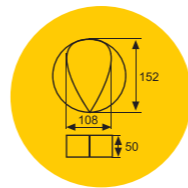

<b>SN33115</b>	六角圈(5入)	圆径 45x20
<b>SN33135</b>	六角圈(5入)	圆径 55x30
<b>SN33155</b>	六角圈(5入)	圆径 65x35
<b>SN33165</b>	六角圈(5入)	圆径 65x50
<b>SN3323</b>	6"六角圈	圆径 152x50
<b>SN3325</b>	8"六角圈	圆径 203x50
<b>SN3327</b>	10"六角圈	圆径 254x50

<b>SN3343</b>	6"八角圈	圆径 152x50
<b>SN3345</b>	8"八角圈	圆径 203x50

## 304不锈钢慕斯圈

<b>SN33545</b>	心型圈(5入)	65x65x50
<b>SN33555</b>	心型圈(5入)	65x65x35
<b>SN33575</b>	心型圈(5入)	75x75x35
<b>SN33595</b>	心型圈(5入)	85x85x40
<b>SN33625</b>	心型圈(5入)	120x113x35
<b>SN3363</b>	6"心型圈	142x134x50
<b>SN3364</b>	7"心型圈	166x156x50
<b>SN3365</b>	8"心型圈	189x178x50
<b>SN3366</b>	9"心型圈	213x200x50
<b>SN3367</b>	10"心型圈	238x222x50

<b>SN3381</b>	长方圈	125x82x30
<b>SN3382</b>	长方圈	140x90x30
<b>SN3383</b>	长方圈	154x102x30

<b>SN33945</b>	水滴型圈(5入)	60x42x30
<b>SN33965</b>	水滴型圈(5入)	70x50x35
<b>SN3403</b>	6"水滴型圈	152x108x50
<b>SN3405</b>	8"水滴型圈	203x144x50
<b>SN3407</b>	10"水滴型圈	254x179x50