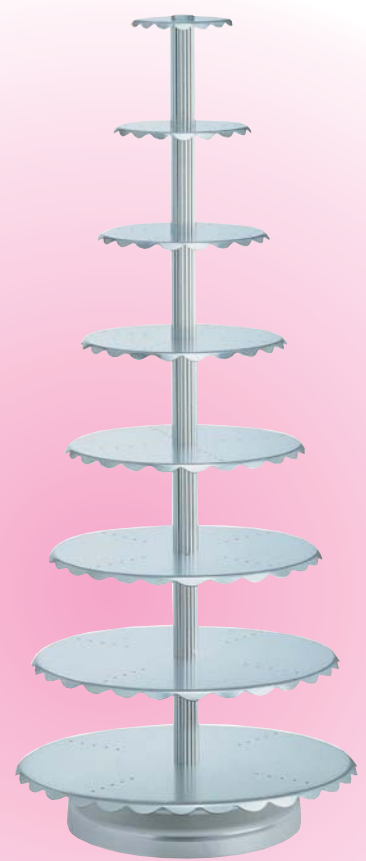

SN4439专利号:
201020550918.0

- SN4439** 蛋糕塔底盘 (阳极)
- SN4480** 六角螺栓(小)(阳极)
- SN44607** 弹头(小)
- SN44589** 伞头螺丝(70粒装)
- SN44649** 伞头螺丝(70粒装)
- SN4479** 六角螺栓(小)(阳极)
- SN4477** 圆型中柱外套(阳极)

塑料蛋糕塔

SN4462 3层塑料蛋糕塔
平板尺寸: 9" 10" 12"

SN4463 4层塑料蛋糕塔
平板尺寸: 9" 10" 12" 14"

铝合金蛋糕塔

可利用传统蛋糕塔变化单柱式样，安装方便、省时。若您需要变化样式，可另购零件自行组装。

SN4431/SN4432通用配件

- A SN4450** 圆型蛋糕塔中柱(短)(阳极)
- B SN44561** 六角螺栓(大)(阳极)
- C SN4453** 花管(长)(阳极)
- D SN4454** 花管(中)(阳极)
- E SN4455** 花管(短)(阳极)
- F SN44562** 六角螺帽(阳极)
- G SN44589** 伞头螺丝(70粒装)
- H SN44607** 弹头(小)(12入)
- I SN44649** 伞头螺丝(70粒装)

SN4431 10层4柱圆型蛋糕塔(阳极)
平板尺寸: 6" 8" 10" 12" 14" 16" 18" 20" 22" 24"

SN4432 8层4柱圆型蛋糕塔(阳极)
平板尺寸: 6" 8" 10" 12" 14" 16" 18" 20"

铝合金蛋糕塔

SN4433/SN4434通用配件

SN4439专利号码: 201020550918.0

- A SN4439** 蛋糕塔底座(阳极)
- B SN4475** 圆型内中柱(长)(阳极)
- C SN4476** 圆型内中柱(短)(阳极)
- D SN4477** 圆型中柱外套(阳极)
- E SN4479** 六角螺栓(小)(阳极)

方便快捷美观
随意组装

圆型蛋糕塔平板

SN4431/SN4432/SN4433/SN4434通用

- SN4440** 6"圆型蛋糕塔(平板)(阳极)
- SN4441** 8"圆型蛋糕塔(平板)(阳极)
- SN4442** 10"圆型蛋糕塔(平板)(阳极)
- SN4443** 12"圆型蛋糕塔(平板)(阳极)
- SN4444** 14"圆型蛋糕塔(平板)(阳极)
- SN4445** 16"圆型蛋糕塔(平板)(阳极)
- SN4446** 18"圆型蛋糕塔(平板)(阳极)
- SN4447** 20"圆型蛋糕塔(平板)(阳极)
- SN4448** 22"圆型蛋糕塔(平板)(阳极)
- SN4449** 24"圆型蛋糕塔(平板)(阳极)