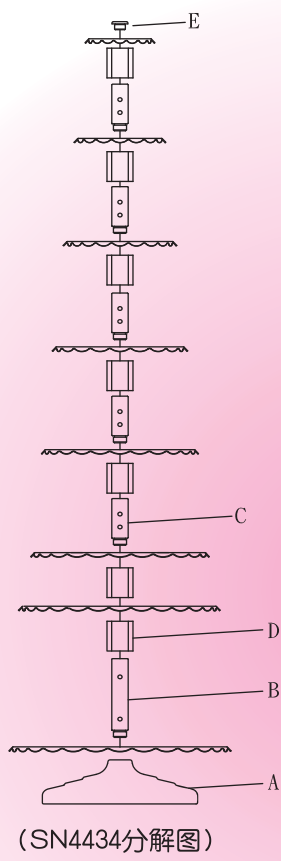

SN4463 4层塑料蛋糕塔
平板尺寸: 9" 10" 12" 14"

SN4434 8层中柱圆型蛋糕塔(阳极)
平板尺寸: 6" 8" 10" 12" 14" 16" 18" 20"

SN4431/SN4432/SN4433/SN4434通用

- **SN4440** 6"圆型蛋糕塔(平板)(阳极)
- **SN4441** 8"圆型蛋糕塔(平板)(阳极)
- **SN4442** 10"圆型蛋糕塔(平板)(阳极)
- **SN4443** 12"圆型蛋糕塔(平板)(阳极)
- **SN4444** 14"圆型蛋糕塔(平板)(阳极)
- **SN4445** 16"圆型蛋糕塔(平板)(阳极)
- **SN4446** 18"圆型蛋糕塔(平板)(阳极)
- **SN4447** 20"圆型蛋糕塔(平板)(阳极)
- **SN4448** 22"圆型蛋糕塔(平板)(阳极)
- **SN4449** 24"圆型蛋糕塔(平板)(阳极)

SN4433 10层中柱圆型蛋糕塔(阳极)
平板尺寸: 6" 8" 10" 12" 14" 16" 18" 20" 22" 24"