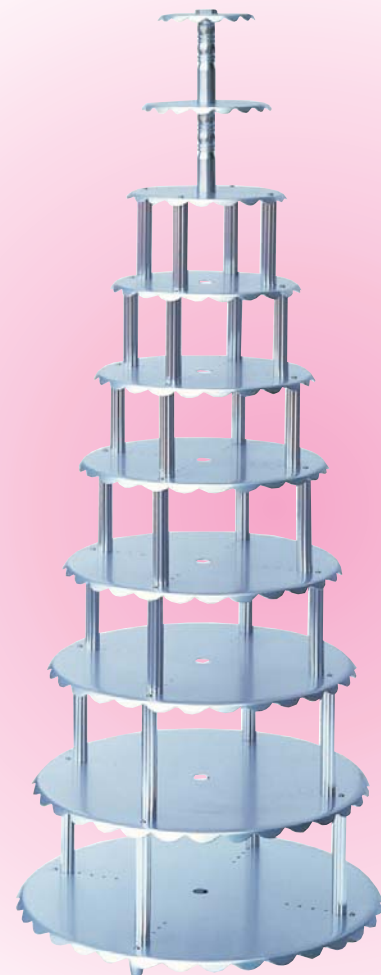

SANNENG

新娘花

铝合金蛋糕塔

SN4436/SN4437 配件

SN4436配件

- A SN4455** 花管(短)(阳极)
- B SN4477** 圆型中柱外套(阳极)
- C SN4479** 六角螺栓(小)(阳极)
- D SN4480** 六角螺栓(小)(阳极)

SN4436/SN4437通用配件

- E SN44589** 伞头螺丝(70粒装)
- F SN44607** 弹头(小)(12入)
- G SN44649** 伞头螺丝(70粒装)

SN4439专利号:
201020550918.0

- SN4439** 蛋糕塔底盘 (阳极)
- SN4480** 六角螺栓(小)(阳极)
- SN44607** 弹头(小)
- SN44589** 伞头螺丝(70粒装)
- SN44649** 伞头螺丝(70粒装)
- SN4479** 六角螺栓(小)(阳极)
- SN4477** 圆型中柱外套(阳极)

塑料蛋糕塔

SN4462 3层塑料蛋糕塔
平板尺寸: 9" 10" 12"

SN4463 4层塑料蛋糕塔
平板尺寸: 9" 10" 12" 14"

铝合金蛋糕塔

可利用传统蛋糕塔变化单柱式样，安装方便、省时。若您需要变化样式，可另购零件自行组装。

SN4431/SN4432通用配件

- A SN4450** 圆型蛋糕塔中柱(短)(阳极)
- B SN44561** 六角螺栓(大)(阳极)
- C SN4453** 花管(长)(阳极)
- D SN4454** 花管(中)(阳极)
- E SN4455** 花管(短)(阳极)
- F SN44562** 六角螺帽(阳极)
- G SN44589** 伞头螺丝(70粒装)
- H SN44607** 弹头(小)(12入)
- I SN44649** 伞头螺丝(70粒装)

SN4431 10层4柱圆型蛋糕塔(阳极)
平板尺寸: 6" 8" 10" 12" 14" 16" 18" 20" 22" 24"

SN4432 8层4柱圆型蛋糕塔(阳极)
平板尺寸: 6" 8" 10" 12" 14" 16" 18" 20"

铝合金蛋糕塔

SN4433/SN4434通用配件

SN4439专利号码: 201020550918.0

- A SN4439** 蛋糕塔底座(阳极)
- B SN4475** 圆型内中柱(长)(阳极)
- C SN4476** 圆型内中柱(短)(阳极)
- D SN4477** 圆型中柱外套(阳极)
- E SN4479** 六角螺栓(小)(阳极)