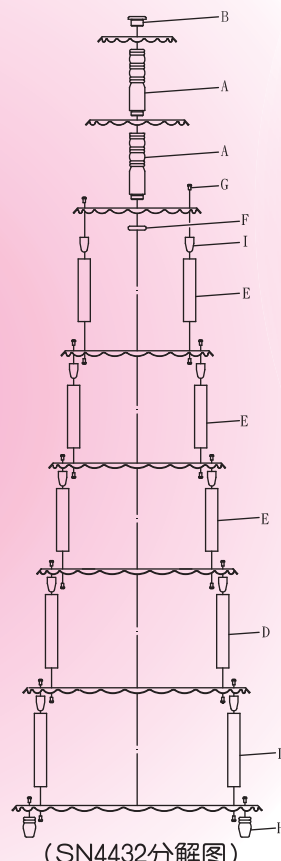

其他配件

SN4411 配件

- A SN4453** 花管(长)(阳极)
- B SN4454** 花管(中)(阳极)

SN4411/SN4415通用配件

- C SN4455** 花管(短)(阳极)
- D SN44607** 弹头(小)(12入)
- E SN44589** 伞头螺丝(70粒装) (英制规格)
- F SN44649** 伞头螺丝(70粒装) (公制规格)

SN4413/SN4416 配件

SN4439专利号:
201020550918.0

- SN4439** 蛋糕塔底盘 (阳极)
- SN4480** 六角螺栓(小)(阳极)
- SN44607** 弹头(小)
- SN44589** 伞头螺丝(70粒装)
- SN44649** 伞头螺丝(70粒装)
- SN4479** 六角螺栓(小)(阳极)
- SN4477** 圆型中柱外套(阳极)

塑料蛋糕塔

SN4462 3层塑料蛋糕塔
平板尺寸: 9" 10" 12"

SN4463 4层塑料蛋糕塔
平板尺寸: 9" 10" 12" 14"

铝合金蛋糕塔

可利用传统蛋糕塔变化单柱式样，安装方便、省时。若您需要变化样式，可另购零件自行组装。

SN4431/SN4432通用配件

- A SN4450** 圆型蛋糕塔中柱(短)(阳极)
- B SN44561** 六角螺栓(大)(阳极)
- C SN4453** 花管(长)(阳极)
- D SN4454** 花管(中)(阳极)
- E SN4455** 花管(短)(阳极)
- F SN44562** 六角螺帽(阳极)
- G SN44589** 伞头螺丝(70粒装)
- H SN44607** 弹头(小)(12入)
- I SN44649** 伞头螺丝(70粒装)

SN4431 10层4柱圆型蛋糕塔(阳极)
平板尺寸: 6" 8" 10" 12" 14" 16" 18" 20" 22" 24"

SN4432 8层4柱圆型蛋糕塔(阳极)
平板尺寸: 6" 8" 10" 12" 14" 16" 18" 20"

铝合金蛋糕塔

SN4433/SN4434通用配件

SN4439专利号码: 201020550918.0

- A SN4439** 蛋糕塔底座(阳极)
- B SN4475** 圆型内中柱(长)(阳极)
- C SN4476** 圆型内中柱(短)(阳极)
- D SN4477** 圆型中柱外套(阳极)
- E SN4479** 六角螺栓(小)(阳极)