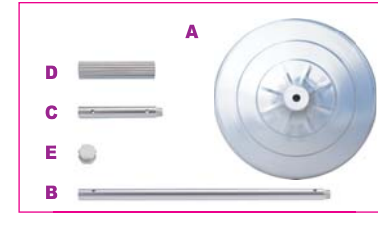

SN4439专利号:
201020550918.0

- SN4439** 蛋糕塔底盘 (阳极)
- SN4480** 六角螺栓(小)(阳极)
- SN44607** 弹头(小)
- SN44589** 伞头螺丝(70粒装)
- SN44649** 伞头螺丝(70粒装)
- SN4479** 六角螺栓(小)(阳极)
- SN4477** 圆型中柱外套(阳极)

塑料蛋糕塔

SN4462 3层塑料蛋糕塔
平板尺寸: 9" 10" 12"

SN4463 4层塑料蛋糕塔
平板尺寸: 9" 10" 12" 14"

铝合金蛋糕塔

可利用传统蛋糕塔变化单柱式样，安装方便、省时。若您需要变化样式，可另购零件自行组装。

SN4431/SN4432通用配件

- A SN4450** 圆型蛋糕塔中柱(短)(阳极)
- B SN44561** 六角螺栓(大)(阳极)
- C SN4453** 花管(长)(阳极)
- D SN4454** 花管(中)(阳极)
- E SN4455** 花管(短)(阳极)
- F SN44562** 六角螺帽(阳极)
- G SN44589** 伞头螺丝(70粒装)
- H SN44607** 弹头(小)(12入)
- I SN44649** 伞头螺丝(70粒装)

SN4431 10层4柱圆型蛋糕塔(阳极)
平板尺寸: 6" 8" 10" 12" 14" 16" 18" 20" 22" 24"

SN4432 8层4柱圆型蛋糕塔(阳极)
平板尺寸: 6" 8" 10" 12" 14" 16" 18" 20"

铝合金蛋糕塔

SN4433/SN4434通用配件

SN4439专利号码: 201020550918.0

- A SN4439** 蛋糕塔底座(阳极)
- B SN4475** 圆型内中柱(长)(阳极)
- C SN4476** 圆型内中柱(短)(阳极)
- D SN4477** 圆型中柱外套(阳极)
- E SN4479** 六角螺栓(小)(阳极)