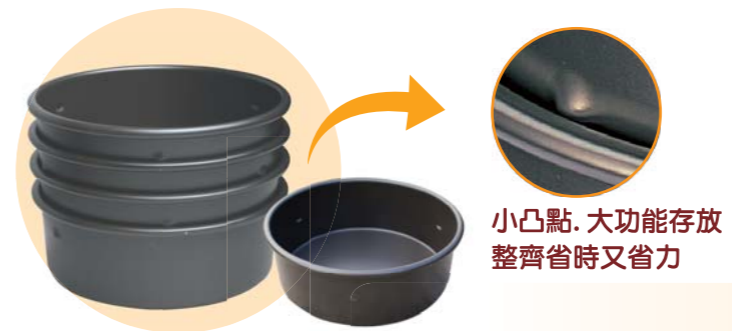

專利蛋糕模

(台灣申請編號:96220771)
 (中國專利編碼:200720042980.7)
 經實際測試凸點部份不會有清潔時的問題

本頁產品均為凸點蛋糕模
 小凸點、大功能、取放便利
 打破蛋糕模不易取放的重大變革，解決大師傅常年的困擾

活動蛋糕模(硬膜)

SN5025	6" 活動凸點蛋糕模	152x147x69
SN5035	7" 活動凸點蛋糕模	178x172x74
SN5045	8" 活動凸點蛋糕模	203x197x74
SN5055	9" 活動凸點蛋糕模	229x223x74
SN5065	10" 活動凸點蛋糕模	254x248x79
SN5075	12" 活動凸點蛋糕模	305x299x79
SN5085	14" 活動凸點蛋糕模	356x345x79

固定蛋糕模(硬膜)

SN5027	6" 固定凸點蛋糕模	152x147x70
SN5037	7" 固定凸點蛋糕模	178x172x75
SN5047	8" 固定凸點蛋糕模	203x197x75
SN5057	9" 固定凸點蛋糕模	229x223x75
SN5067	10" 固定凸點蛋糕模	254x248x80
SN5077	12" 固定凸點蛋糕模	305x299x80
SN5087	14" 固定凸點蛋糕模	356x345x80