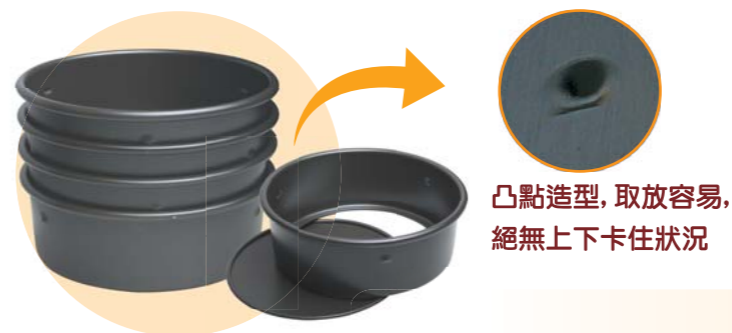

專利蛋糕模

(台灣申請編號:96220771)
 (中國專利編碼:200720042980.7)
 經實際測試凸點部份不會有清潔時的問題

本頁產品均為凸點蛋糕模
 小凸點、大功能、取放便利
 打破蛋糕模不易取放的重大變革，解決大師傅常年的困擾

活動蛋糕模(硬膜)

SN5025	6" 活動凸點蛋糕模	152x147x69
SN5035	7" 活動凸點蛋糕模	178x172x74
SN5045	8" 活動凸點蛋糕模	203x197x74
SN5055	9" 活動凸點蛋糕模	229x223x74
SN5065	10" 活動凸點蛋糕模	254x248x79
SN5075	12" 活動凸點蛋糕模	305x299x79
SN5085	14" 活動凸點蛋糕模	356x345x79

固定蛋糕模(硬膜)

SN5027	6" 固定凸點蛋糕模	152x147x70
SN5037	7" 固定凸點蛋糕模	178x172x75
SN5047	8" 固定凸點蛋糕模	203x197x75
SN5057	9" 固定凸點蛋糕模	229x223x75
SN5067	10" 固定凸點蛋糕模	254x248x80
SN5077	12" 固定凸點蛋糕模	305x299x80
SN5087	14" 固定凸點蛋糕模	356x345x80