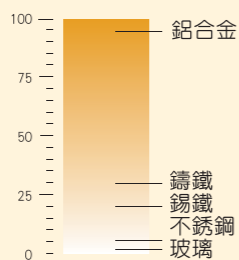

- SN5440 活動菊花派盤 (陽極) 160x143x23
- SN5441 活動菊花派盤 (陽極) 200x181x26
- SN5442 活動菊花派盤 (陽極) 240x221x26

- SN5560 活動菊花派盤 (硬膜) 160x143x23
- SN5561 活動菊花派盤 (硬膜) 200x181x26
- SN5562 活動菊花派盤 (硬膜) 240x221x26

1" = 25.4mm

熱度有效的傳熱性

鋁合金特性

1. 鋁合金經陽性處理不生銹，衛生安全、清洗方便。
2. 鋁合金的傳熱效率最高。
3. 鋁合金的導熱性快且沒有盲點。

鋁合金導熱性能比任何一種烘焙材質更好更快

注意事項

1. 使用前用棉布洗淨以溫水烘乾後，用少量的油脂擦拭表面，方可使用。
2. 使用後用加熱清潔水清洗並保持乾燥。
3. 請勿用火焰直接加熱，更不能直接加熱超過350°C。

SN5423 固定長方型菊花派盤(陽極) 120x40x25