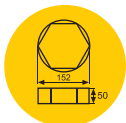

SN3311	六角圈	45x20
SN3313	六角圈	55x30
SN3315	六角圈	65x35
SN3323	6"六角圈 (電解)	152x50
SN3325	8"六角圈 (電解)	203x50
SN3326	9"六角圈 (電解)	229x50
SN3327	10"六角圈 (電解)	254x50