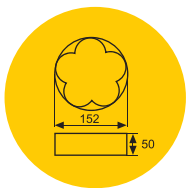

SN3523	6"梅花型圈(電解)	∅ 152x50
SN3525	8"梅花型圈(電解)	∅ 203x50
SN3527	10"梅花型圈(電解)	∅ 254x50