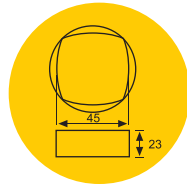

SN3374	長方圈	60x50x35
SN3376	長方圈	70x50x35
SN3384	長方圈 (陽極)	內徑300x200x60
SN3385	長方圈 (陽極)	內徑420x320x60 (配合烤盤尺寸530x380)
SN3386	長方圈 (陽極)	內徑550x350x60 (配合烤盤尺寸600x400)
SN3387	長方圈 (陽極)	內徑600x395x60 (配合烤盤尺寸660x460)
SN3388	長方圈 (陽極)	內徑610x380x60 (配合烤盤尺寸675x435)
SN3389	長方圈 (陽極)	內徑655x395x60 (配合烤盤尺寸718x460)
SN3390	長方圈 (陽極)	內徑570x370x60

SN3394	水滴型圈	60x42x30
SN3396	水滴型圈	70x50x35
SN3403	6"水滴型圈 (電解)	152x108x50
SN3405	8"水滴型圈 (電解)	203x144x50
SN3407	10"水滴型圈 (電解)	254x179x50

限量銷售

SN3413	拱門型圈	55x37x30
SN3415	拱門型圈	65x44x35
SN3423	6"拱門型圈 (電解)	145x100x50
SN3425	8"拱門型圈 (電解)	194x133x50
SN3427	10"拱門型圈 (電解)	241x166x50