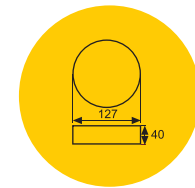

SN3231	圓型圈	∅ 45x20
SN3232	圓型圈	∅ 50x25
SN3233	圓型圈	∅ 55x30
SN3234	圓型圈	∅ 60x30
SN3235	圓型圈	∅ 65x35
SN3239	圓型圈	∅ 85x40
SN3243	6" 圓型圈 (電解)	∅ 152x50
SN3244	7" 圓型圈 (電解)	∅ 178x50
SN3245	8" 圓型圈 (電解)	∅ 203x50
SN3246	9" 圓型圈 (電解)	∅ 229x50
SN3247	10" 圓型圈 (電解)	∅ 254x50