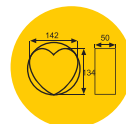

SN3355	心型圈	65x65x35
SN3357	心型圈	75x75x35
SN3359	心型圈	85x85x40
SN3362	心型圈 (陽極)	120x113x35
SN3363	6"心型圈 (電解)	142x134x50
SN3365	8"心型圈 (電解)	189x178x50
SN3367	10"心型圈 (電解)	238x222x50