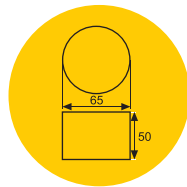

SN3473	圓型圈	∅ 55x50
SN3474	圓型圈	∅ 60x50
SN3475	圓型圈	∅ 65x50
SN3476	圓型圈	∅ 70x50
SN3477	圓型圈	∅ 75x50
SN3478	圓型圈	∅ 80x50
SN3479	圓型圈	∅ 85x50
SN3480	圓型圈	∅ 90x50
SN3482	圓型圈	∅ 100x50