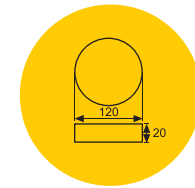

SN3211	圓型圈	∅ 45x16
SN3212	圓型圈	∅ 50x16
SN3213	圓型圈	∅ 55x16
SN3214	圓型圈	∅ 60x16
SN3215	圓型圈	∅ 65x16
SN3216	圓型圈	∅ 70x16
SN3217	圓型圈	∅ 75x16
SN3218	圓型圈	∅ 80x20
SN3219	圓型圈	∅ 85x20
SN3220	圓型圈	∅ 90x20
SN3221	圓型圈	∅ 100x20
SN3227	圓型圈 (電解)	∅ 127x50