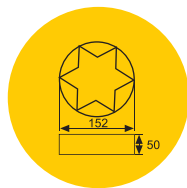

SN3491	星型圈	∅ 45x20
SN3493	星型圈	∅ 55x30
SN3495	星型圈	∅ 65x35
SN3503	6"星型圈(電解)	∅ 152x50
SN3505	8"星型圈(電解)	∅ 203x50
SN3507	10"星型圈(電解)	∅ 254x50