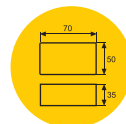

SN3374	長方圈	60x50x35
SN3376	長方圈	70x50x35
SN3384	長方圈 (陽極)	內徑300x200x60
SN3385	長方圈 (陽極)	內徑420x320x60 (配合烤盤尺寸530x380)
SN3386	長方圈 (陽極)	內徑550x350x60 (配合烤盤尺寸600x400)
SN3387	長方圈 (陽極)	內徑600x395x60 (配合烤盤尺寸660x460)
SN3388	長方圈 (陽極)	內徑610x380x60 (配合烤盤尺寸675x435)
SN3389	長方圈 (陽極)	內徑655x395x60 (配合烤盤尺寸718x460)
SN3390	長方圈 (陽極)	內徑570x370x60