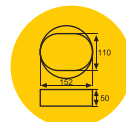

限量銷售

SN3413	拱門型圈	55x37x30
SN3415	拱門型圈	65x44x35
SN3423	6"拱門型圈 (電解)	145x100x50
SN3425	8"拱門型圈 (電解)	194x133x50
SN3427	10"拱門型圈 (電解)	241x166x50