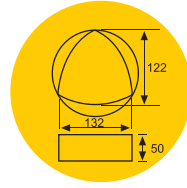

SN3374	長方圈	60x50x35
SN3376	長方圈	70x50x35
SN3384	長方圈 (陽極)	內徑300x200x60
SN3385	長方圈 (陽極)	內徑420x320x60 (配合烤盤尺寸530x380)
SN3386	長方圈 (陽極)	內徑550x350x60 (配合烤盤尺寸600x400)
SN3387	長方圈 (陽極)	內徑600x395x60 (配合烤盤尺寸660x460)
SN3388	長方圈 (陽極)	內徑610x380x60 (配合烤盤尺寸675x435)
SN3389	長方圈 (陽極)	內徑655x395x60 (配合烤盤尺寸718x460)
SN3390	長方圈 (陽極)	內徑570x370x60

SN3394	水滴型圈	60x42x30
SN3396	水滴型圈	70x50x35
SN3403	6"水滴型圈 (電解)	152x108x50
SN3405	8"水滴型圈 (電解)	203x144x50
SN3407	10"水滴型圈 (電解)	254x179x50

限量銷售

SN3413	拱門型圈	55x37x30
SN3415	拱門型圈	65x44x35
SN3423	6"拱門型圈 (電解)	145x100x50
SN3425	8"拱門型圈 (電解)	194x133x50
SN3427	10"拱門型圈 (電解)	241x166x50

- | | | |
|--------|-------------|------------|
| SN3431 | 凸四方圈 | 45x45x23 |
| SN3433 | 凸四方圈 | 55x55x30 |
| SN3435 | 凸四方圈 | 65x65x35 |
| SN3443 | 6"凸四方圈(電解) | 125x125x50 |
| SN3445 | 8"凸四方圈(電解) | 167x167x50 |
| SN3447 | 10"凸四方圈(電解) | 209x209x50 |