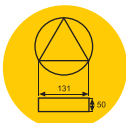

SN3271	三角圈	45x20
SN3273	三角圈	55x30
SN3275	三角圈	65x35
SN3283	6"三角圈 (電解)	131x50
SN3284	7"三角圈 (電解)	155x50
SN3285	8"三角圈 (電解)	175x50
SN3287	10"三角圈 (電解)	220x50