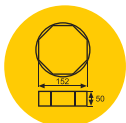

SN3231	圓型圈	∅ 45x20
SN3232	圓型圈	∅ 50x25
SN3233	圓型圈	∅ 55x30
SN3234	圓型圈	∅ 60x30
SN3235	圓型圈	∅ 65x35
SN3239	圓型圈	∅ 85x40
SN3243	6" 圓型圈 (電解)	∅ 152x50
SN3244	7" 圓型圈 (電解)	∅ 178x50
SN3245	8" 圓型圈 (電解)	∅ 203x50
SN3246	9" 圓型圈 (電解)	∅ 229x50
SN3247	10" 圓型圈 (電解)	∅ 254x50

SN3256	橢圓圈	70x45x35
SN3260	橢圓圈	90x60x40
SN3263	6" 橢圓圈	152x110x50
SN3265	8" 橢圓圈	203x145x50
SN3267	10" 橢圓圈	254x180x50

SN3271	三角圈	45x20
SN3273	三角圈	55x30
SN3275	三角圈	65x35
SN3283	6"三角圈 (電解)	131x50
SN3284	7"三角圈 (電解)	155x50
SN3285	8"三角圈 (電解)	175x50
SN3287	10"三角圈 (電解)	220x50

SN3293	四方圈	55x55x30
SN3295	四方圈	65x65x35
SN3303	6"四方圈 (電解)	108x108x50
SN3305	8"四方圈 (電解)	144x144x50
SN3307	10"四方圈 (電解)	180x180x50

SN3311	六角圈	45x20
SN3313	六角圈	55x30
SN3315	六角圈	65x35
SN3323	6"六角圈 (電解)	152x50
SN3325	8"六角圈 (電解)	203x50
SN3326	9"六角圈 (電解)	229x50
SN3327	10"六角圈 (電解)	254x50