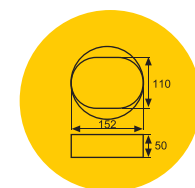

SN3231	圓型圈	∅ 45x20
SN3232	圓型圈	∅ 50x25
SN3233	圓型圈	∅ 55x30
SN3234	圓型圈	∅ 60x30
SN3235	圓型圈	∅ 65x35
SN3239	圓型圈	∅ 85x40
SN3243	6" 圓型圈 (電解)	∅ 152x50
SN3244	7" 圓型圈 (電解)	∅ 178x50
SN3245	8" 圓型圈 (電解)	∅ 203x50
SN3246	9" 圓型圈 (電解)	∅ 229x50
SN3247	10" 圓型圈 (電解)	∅ 254x50