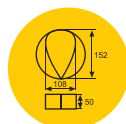

SN3394	水滴型圈	60x42x30
SN3396	水滴型圈	70x50x35
SN3403	6"水滴型圈 (電解)	152x108x50
SN3405	8"水滴型圈 (電解)	203x144x50
SN3407	10"水滴型圈 (電解)	254x179x50