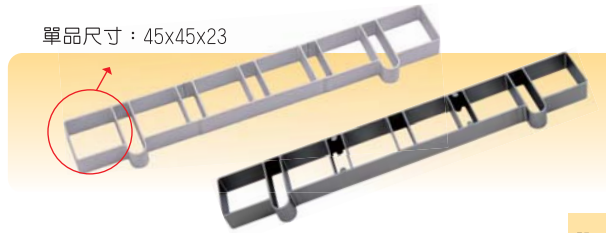

- SN9071 6連正方形鳳梨酥圈(陽極) 363x63x23
- SN9079 6連正方形鳳梨酥圈(硬膜) 363x63x23

一口酥系列