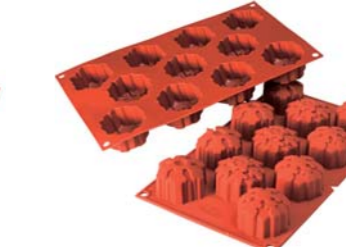

SF073

15連小牡丹花矽膠模
Ø 44 h25

SF100

6連八角型矽膠模
Ø 80 h62

SF106

6連薑餅人矽膠模
94.5x78 h21

SF115

11連矽膠模(雪)
295x175x35 Ø 56 h35

SF116

8連矽膠模(萬聖節)
295x175x32
87x43 70x64 68x67 h32

多連式矽膠軟模 (義大利)

 SFT201 矽膠模 (星型) ∅ 260 h40	 SFT203 矽膠模 (聖誕樹) 280x200 h40	 SFT210 矽膠模 (心型) 220x218 h30	 SFT220 矽膠模 (海棉蛋糕) ∅ 220 h45
 SFT304 矽膠模 (低皇冠) ∅ 260 h80	 SFT803 矽膠模 (小泰迪熊) 125x162 h36	 SFT805 矽膠模 (彎曲空心模) ∅ 124 h60	 SFT807 矽膠模 (水果蛋糕) ∅ 130 h20
 SFT812 矽膠模 (泰迪熊) 133x158 h30	 SFT813 矽膠模 (焦糖布丁) ∅ 78 h48 (2入)	 SFT814 矽膠模 (魚) 98x133 h30	 SFT815 矽膠模 (小花束) ∅ 127 h48
 SFT816 矽膠模 (向日葵) ∅ 126 h50	 SFT817 矽膠模 (玫瑰) ∅ 126 h50	 SET GEL01 矽膠冰棒模 (典型) (2入) 93x48x25	 SET GEL02 矽膠冰棒模 (巧克力磚型) (2入) 92x48x24
 SET GEL03 矽膠冰棒模 (心型) (2入) 91x85x23			