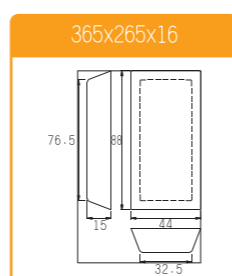

SN9028 10連長方型模 (矽利康)