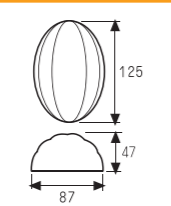

SN9112 3連車輪模 (不沾)

多連式烤盤

615x182x80 鍍鋁

SN9113 6連車輪模 (不沾)

546x291x116

SN9114 5連車輪模 (不沾)

232x182x80

SN9115 2連車輪模 (不沾)

新品

615x211x107

SN9117 6連元寶模 (不沾)

700x460x50

(限量銷售)
SN9120 20連木瓜模 (矽利康不沾)

新品

600x400x27

SN9130 32連愛心小豬模 (矽利康)