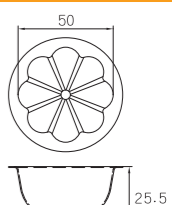

600x400x17

SN9131 35連方型模 (矽利康不沾)

新品

400x300x53

SN9132 16連元寶模 (不沾)

多連式烤盤

660x460x20

(限量銷售)
SN9202 36連橢圓模 (不沾)

700x460x30

SN9301 54連小花蛋糕模 (矽利康不沾)

600x400x22 鍍鋁

SN9302 35連小花蛋糕模 (矽利康不沾)

365x265x27

SN9306 15連小花蛋糕模 (矽利康不沾)

365x265x41

SN9308 8連尖梅花模 (矽利康不沾)

700x460x40

(限量銷售)
SN9441 20連六角模 (矽利康不沾)

700x460x40

SN9449 20連五角模 (矽利康)

365x265x25

SN9503 8連心型模 (矽利康不沾)