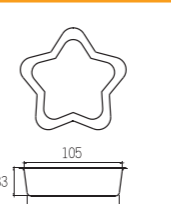

600x400x17

SN9131 35連方型模 (矽利康不沾)

新品

400x300x53

SN9132 16連元寶模 (不沾)

多連式烤盤

660x460x20

(限量銷售)
SN9202 36連橢圓模 (不沾)

700x460x30

SN9301 54連小花蛋糕模 (矽利康不沾)

600x400x22 鍍鋁

SN9302 35連小花蛋糕模 (矽利康不沾)

365x265x27

SN9306 15連小花蛋糕模 (矽利康不沾)

365x265x41

SN9308 8連尖梅花模 (矽利康不沾)

700x460x40

(限量銷售)
SN9441 20連六角模 (矽利康不沾)

700x460x40

SN9449 20連五角模 (矽利康)

365x265x25

SN9503 8連心型模 (矽利康不沾)