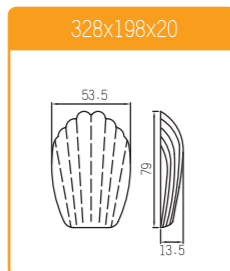

SN9036 42連長方型模 (矽利康)
(依量訂製)

SN9038 27連長方型模 (矽利康)

SN9041 35連貝殼模 (矽利康不沾)

SN9043 35連深貝殼模 (矽利康不沾)

SN9045 35連貝殼模 (矽利康不沾)

SN9046 11連貝殼模 (矽利康不沾)

SN9047 11連深貝殼模 (矽利康不沾)

多連式烤盤