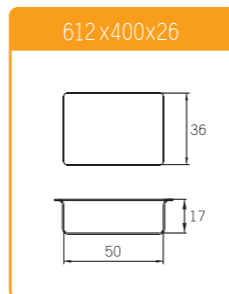

SN9060 56連鳳梨酥模 (不沾)