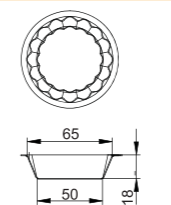

新品

615x211x107

SN9117 6連元寶模 (不沾)

700x460x50

(限量銷售)
SN9120 20連木瓜模 (矽利康不沾)

新品

600x400x27

SN9130 32連愛心小豬模 (矽利康)

600x400x17

SN9131 35連方型模 (矽利康不沾)

新品

400x300x53

SN9132 16連元寶模 (不沾)

多連式烤盤

660x460x20

(限量銷售)
SN9202 36連橢圓模 (不沾)

700x460x30

SN9301 54連小花蛋糕模 (矽利康不沾)

600x400x22 鍍鋁

SN9302 35連小花蛋糕模 (矽利康不沾)

365x265x27

SN9306 15連小花蛋糕模 (矽利康不沾)

365x265x41

SN9308 8連尖梅花模 (矽利康不沾)

700x460x40

(限量銷售)
SN9441 20連六角模 (矽利康不沾)

700x460x40

SN9449 20連五角模 (矽利康)

365x265x25

SN9503 8連心型模 (矽利康不沾)