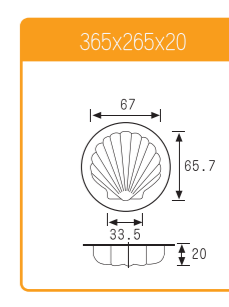

SN9036 42連長方型模 (矽利康)
(依量訂製)

SN9038 27連長方型模 (矽利康)

SN9041 35連貝殼模 (矽利康不沾)

SN9043 35連深貝殼模 (矽利康不沾)

SN9045 35連貝殼模 (矽利康不沾)

SN9046 11連貝殼模 (矽利康不沾)

SN9047 11連深貝殼模 (矽利康不沾)

多連式烤盤

SN9048 10連貝殼模 (矽利康不沾)

SN9060 56連鳳梨酥模 (不沾)

SN9070 48連鳳梨酥模 (不沾)

SN9081 35連布丁模 (矽利康不沾)

SN9082 40連布丁模 (矽利康不沾)

SN9086 11連布丁模 (矽利康不沾)

SN9087 12連布丁模 (矽利康不沾)

SN9090 16連雪方蛋糕模 (不沾)