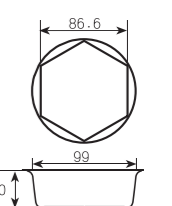

700x460x30

SN9301 54連小花蛋糕模 (矽利康不沾)

600x400x22 鍍鋁

SN9302 35連小花蛋糕模 (矽利康不沾)

365x265x27

SN9306 15連小花蛋糕模 (矽利康不沾)

365x265x41

SN9308 8連尖梅花模 (矽利康不沾)

700x460x40

(限量銷售)
SN9441 20連六角模 (矽利康不沾)

700x460x40

SN9449 20連五角模 (矽利康)

365x265x25

SN9503 8連心型模 (矽利康不沾)