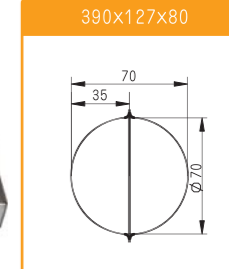

多連式烤盤

SN9092 25連熊貓模 (矽利康)

SN9100 60連小圓模 (不沾)

SN9101 35連淺半圓模 (矽利康不沾)

SN9103 4連圓球模 (不沾)

SN9106 11連淺半圓模 (矽利康不沾)

SN9107 24連小圓模 (矽利康不沾)

SN9111 5連羅蘭蛋糕模 (矽利康不沾)