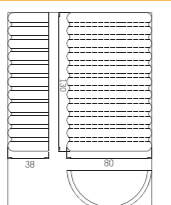

SN9112 3連車輪模 (不沾)

多連式烤盤

615x182x80 鍍鋁

SN9113 6連車輪模 (不沾)

546x291x116

SN9114 5連車輪模 (不沾)

232x182x80

SN9115 2連車輪模 (不沾)

新品

615x211x107

SN9117 6連元寶模 (不沾)

700x460x50

(限量銷售)
SN9120 20連木瓜模 (矽利康不沾)

新品

600x400x27

SN9130 32連愛心小豬模 (矽利康)