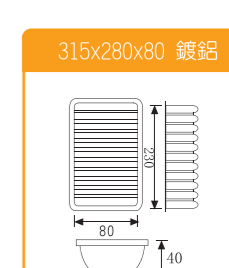

多連式烤盤

SN9092 25連熊貓模 (矽利康)

SN9100 60連小圓模 (不沾)

SN9101 35連淺半圓模 (矽利康不沾)

SN9103 4連圓球模 (不沾)

SN9106 11連淺半圓模 (矽利康不沾)

SN9107 24連小圓模 (矽利康不沾)

SN9111 5連羅蘭蛋糕模 (矽利康不沾)