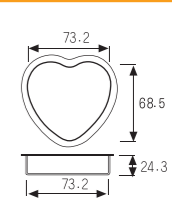

700x460x30

SN9301 54連小花蛋糕模 (矽利康不沾)

600x400x22 鍍鋁

SN9302 35連小花蛋糕模 (矽利康不沾)

365x265x27

SN9306 15連小花蛋糕模 (矽利康不沾)

365x265x41

SN9308 8連尖梅花模 (矽利康不沾)

700x460x40

(限量銷售)
SN9441 20連六角模 (矽利康不沾)

700x460x40

SN9449 20連五角模 (矽利康)

365x265x25

SN9503 8連心型模 (矽利康不沾)