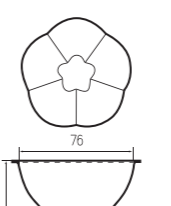

600x400x17

SN9131 35連方型模 (矽利康不沾)

新品

400x300x53

SN9132 16連元寶模 (不沾)

多連式烤盤

660x460x20

(限量銷售)
SN9202 36連橢圓模 (不沾)

700x460x30

SN9301 54連小花蛋糕模 (矽利康不沾)

600x400x22 鍍鋁

SN9302 35連小花蛋糕模 (矽利康不沾)

365x265x27

SN9306 15連小花蛋糕模 (矽利康不沾)

365x265x41

SN9308 8連尖梅花模 (矽利康不沾)

700x460x40

(限量銷售)
SN9441 20連六角模 (矽利康不沾)

700x460x40

SN9449 20連五角模 (矽利康)

365x265x25

SN9503 8連心型模 (矽利康不沾)