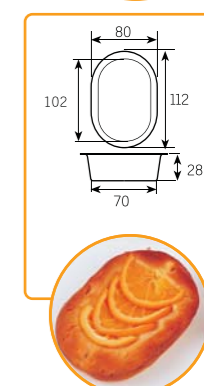

多連式系列

矽利康特性

矽利康塗料具有的特性：矽利康處理適用於高糖類的產品，每次使用時必須上油（請使用酥油、烤盤油或豬油，不能使用沙拉油）
不沾性——（上油）烘焙物不會依附在烤盤上
耐高溫性——在較高溫度下保持好的產品強度
低摩擦係數——易脫模
不浸潤——塗層不吸附油脂和水

材質：鍍鋁