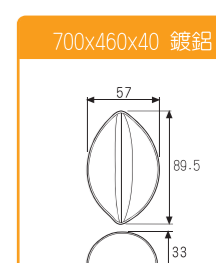

SN9020 40連檸檬模(矽利康不沾)

多連式烤盤

SN9026 9連檸檬模 (矽利康不沾)

SN9028 10連長方型模 (矽利康)

SN9029 8連長方型模 (矽利康不沾)

SN9030 10連貝殼模 (矽利康不沾)

多連式烤盤

SN9035 28連貝殼模 (矽利康不沾)