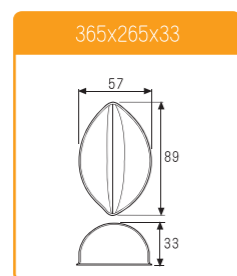

多連式烤盤

SN9026 9連檸檬模 (矽利康不沾)