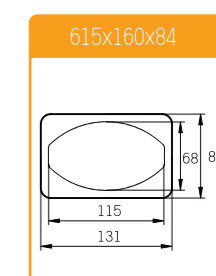

SN9014 2連炸彈食品模(不沾)