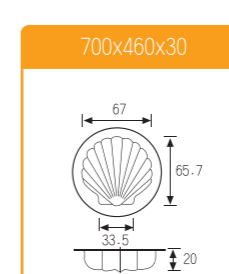

SN9043 35連深貝殼模 (矽利康不沾)