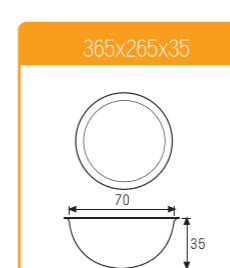

多連式烤盤

SN9092 25連熊貓模 (矽利康)

SN9100 60連小圓模 (不沾)

SN9101 35連淺半圓模 (矽利康不沾)

SN9103 4連圓球模 (不沾)

SN9106 11連淺半圓模 (矽利康不沾)

SN9107 24連小圓模 (矽利康不沾)

SN9111 5連羅蘭蛋糕模 (矽利康不沾)