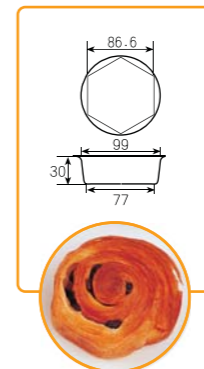

多連式系列

700X460X40 鍍鋁

SN9442 20連六角模(金色不沾)

700X460X40 鍍鋁

SN9095 20連空心圓模(金色不沾)

700X460X40 鍍鋁

SN9448 20連五角模(金色不沾)

700X460X40 鍍鋁