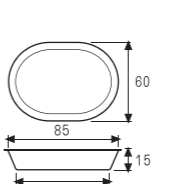

600x400x17

SN9131 35連方型模 (矽利康不沾)

新品

400x300x53

SN9132 16連元寶模 (不沾)

多連式烤盤

660x460x20

(限量銷售)
SN9202 36連橢圓模 (不沾)

700x460x30

SN9301 54連小花蛋糕模 (矽利康不沾)

600x400x22 鍍鋁

SN9302 35連小花蛋糕模 (矽利康不沾)

365x265x27

SN9306 15連小花蛋糕模 (矽利康不沾)

365x265x41

SN9308 8連尖梅花模 (矽利康不沾)