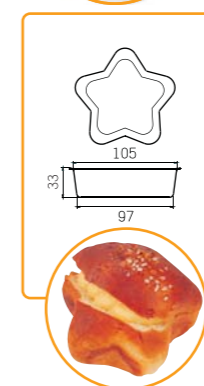

多連式系列

700X460X40 鍍鋁

SN9442 20連六角模(金色不沾)

700X460X40 鍍鋁

SN9095 20連空心圓模(金色不沾)

700X460X40 鍍鋁

SN9448 20連五角模(金色不沾)

700X460X40 鍍鋁