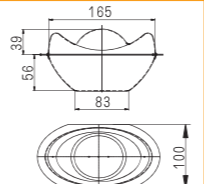

SN9112 3連車輪模 (不沾)

多連式烤盤

615x182x80 鍍鋁

SN9113 6連車輪模 (不沾)

546x291x116

SN9114 5連車輪模 (不沾)

232x182x80

SN9115 2連車輪模 (不沾)

新品

615x211x107

SN9117 6連元寶模 (不沾)

700x460x50

(限量銷售)
SN9120 20連木瓜模 (矽利康不沾)

新品

600x400x27

SN9130 32連愛心小豬模 (矽利康)