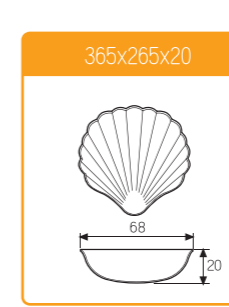

SN9036 42連長方型模 (矽利康)
(依量訂製)

SN9038 27連長方型模 (矽利康)

SN9041 35連貝殼模 (矽利康不沾)

SN9043 35連深貝殼模 (矽利康不沾)

SN9045 35連貝殼模 (矽利康不沾)

SN9046 11連貝殼模 (矽利康不沾)

SN9047 11連深貝殼模 (矽利康不沾)

多連式烤盤