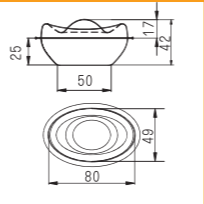

新品

615x211x107

SN9117 6連元寶模 (不沾)

700x460x50

(限量銷售)
SN9120 20連木瓜模 (矽利康不沾)

新品

600x400x27

SN9130 32連愛心小豬模 (矽利康)

600x400x17

SN9131 35連方型模 (矽利康不沾)

新品

400x300x53

SN9132 16連元寶模 (不沾)

多連式烤盤

660x460x20

(限量銷售)
SN9202 36連橢圓模 (不沾)

700x460x30

SN9301 54連小花蛋糕模 (矽利康不沾)

600x400x22 鍍鋁

SN9302 35連小花蛋糕模 (矽利康不沾)

365x265x27

SN9306 15連小花蛋糕模 (矽利康不沾)

365x265x41

SN9308 8連尖梅花模 (矽利康不沾)