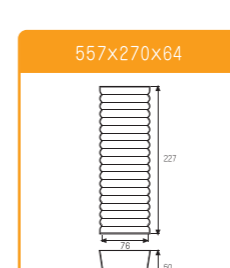

多連式烤盤

SN9092 25連熊貓模 (矽利康)

SN9100 60連小圓模 (不沾)

SN9101 35連淺半圓模 (矽利康不沾)

SN9103 4連圓球模 (不沾)

SN9106 11連淺半圓模 (矽利康不沾)

SN9107 24連小圓模 (矽利康不沾)

SN9111 5連羅蘭蛋糕模 (矽利康不沾)