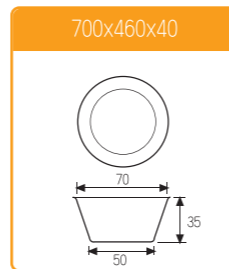

SN9081 35連布丁模 (矽利康不沾)