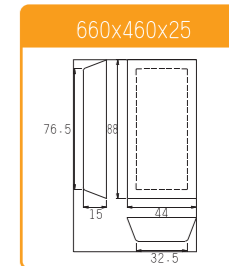

SN9036 42連長方型模 (矽利康)
(依量訂製)

SN9038 27連長方型模 (矽利康)

SN9041 35連貝殼模 (矽利康不沾)

SN9043 35連深貝殼模 (矽利康不沾)

SN9045 35連貝殼模 (矽利康不沾)

SN9046 11連貝殼模 (矽利康不沾)

SN9047 11連深貝殼模 (矽利康不沾)

多連式烤盤