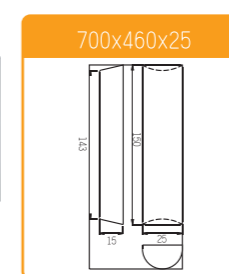

SN9020 40連檸檬模(矽利康不沾)

多連式烤盤

SN9026 9連檸檬模 (矽利康不沾)

SN9028 10連長方型模 (矽利康)

SN9029 8連長方型模 (矽利康不沾)

SN9030 10連貝殼模 (矽利康不沾)

多連式烤盤

SN9035 28連貝殼模 (矽利康不沾)

SN9036 42連長方型模 (矽利康)
(依量訂製)

SN9038 27連長方型模 (矽利康)

SN9041 35連貝殼模 (矽利康不沾)

SN9043 35連深貝殼模 (矽利康不沾)

SN9045 35連貝殼模 (矽利康不沾)

SN9046 11連貝殼模 (矽利康不沾)

SN9047 11連深貝殼模 (矽利康不沾)

多連式烤盤