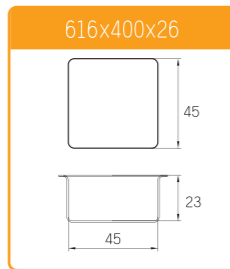

SN9070 48連鳳梨酥模 (不沾)